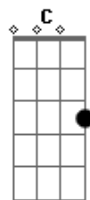

© ukulele-chords.com