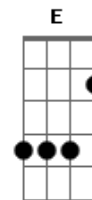

© ukulele-chords.com