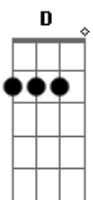

© ukulele-chords.com