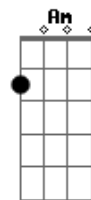

© ukulele-chords.com