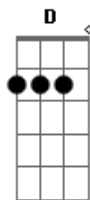

© ukulele-chords.com