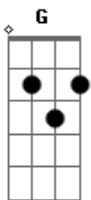

Ozzy Osbourne - See you on the other side

Tom: **G**

Tirado por Fábio "Cabelo" - banda DANUTS!

G

Em

(Essa parte com palm-mute)

C

GUITAR SOLO: (Afinar a guitarra 1/2 tom abaixo do diapazão)

- b = full bend
- rb = release bend
- h = hammer on
- p = pull off
- / = slide up
- \ = slide down
- \ / = subir e descer o bend várias vezes.
- ~ = vibrato

```
|-----|
|-----|
|Quando ele começa a cantar antes do refrão alterne entre ( G -
D - Am ) |
|-----|
|-----|
|Quando ele começa a falar "See you on the other side..." ( G -
D - E ) |
|-----|
|-----|
A música fica alternando nisso!
```

Espero que gostem!

Acordes

© ukulele-chords.com