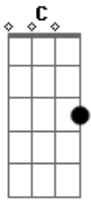

Ozzy Osbourne - Fire In The Sky

Tom: **C**
Intro: TOCAR DUAS VEZES

VERSO 1

REFRÃO DUAS VEZES

VERSO 2

REFRÃO DUAS VEZES

ANTES DO SOLO DUAS VEZES

SOLO

PARTE 1

PARTE 2

PARTE 3

DEPOIS DO SOLO PARTE 2 UMA VEZ
APOS PARTE 2 PARTE 1 UMA VEZ
AI PARTE 2 NOVAMENTE UMA VEZ
E PARTE 3 NO FINAL

DEPOIS DISSO O REFRÃO 2 VEZES E ACABOU
TENDEI DEIXAR O MAIS PARECIDO O POSSIVEL

AGORA E SO CURTIR

Acordes

© ukulele-chords.com