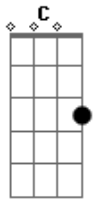

Ozzy Osbourne - Fire In The Sky

Tom: **C**
Intro: TOCAR DUAS VEZES

VERSO 1

REFRÃO DUAS VEZES

VERSO 2

REFRÃO DUAS VEZES

ANTES DO SOLO DUAS VEZES

SOLO

PARTE 1

PARTE 2

PARTE 3

DEPOIS DO SOLO PARTE 2 UMA VEZ
APOS PARTE 2 PARTE 1 UMA VEZ
AI PARTE 2 NOVAMENTE UMA VEZ
E PARTE 3 NO FINAL

DEPOIS DISSO O REFRÃO 2 VEZES E ACABOU
TENDEI DEIXAR O MAIS PARECIDO O POSSIVEL

AGORA E SO CURTIR

Acordes

© ukulele-chords.com