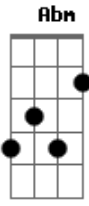

Ozuna - Llegó Navidad

tom:

Intro: E Gb Abm E Gb Abm

[Primeira Parte]

Después de la tormenta

Sale el arco iris

Vienen los colores

De la Navidad

B

De toda la ciudad

Acordes

© ukulele-chords.com

© ukulele-chords.com

© ukulele-chords.com

© ukulele-chords.com

© ukulele-chords.com