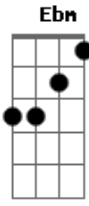

Ozuna - Llegó Navidad

tom:

Intro: E Gb Abm E Gb Abm

[Primeira Parte]

Después de la tormenta

Sale el arco iris

Vienen los colores

De la Navidad

B

De toda la ciudad

Acordes

© ukulele-chords.com

© ukulele-chords.com

© ukulele-chords.com

© ukulele-chords.com

© ukulele-chords.com