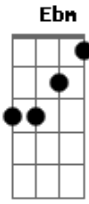

Ozuna - Llegó Navidad

tom:

Intro: E Gb B Abm E Gb Abm

[Primeira Parte]

Después de la tormenta

Sale el arco iris

Vienen los colores

De la Navidad

B

De toda la ciudad

Acordes

© ukulele-chords.com

© ukulele-chords.com

© ukulele-chords.com

© ukulele-chords.com

© ukulele-chords.com