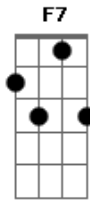

© ukulele-chords.com