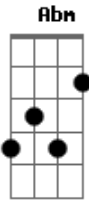

Ozuna - Llegó Navidad

tom:

Intro: E Gb B Abm E Gb Abm

[Primeira Parte]

Después de la tormenta

Sale el arco iris

Vienen los colores

De la Navidad

B

De toda la ciudad

Acordes

© ukulele-chords.com

© ukulele-chords.com

© ukulele-chords.com

© ukulele-chords.com

© ukulele-chords.com