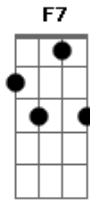

© ukulele-chords.com