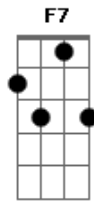

Ozéias de Paula - Sonata Para o Amor de Deus

Tom: F
Intro: Dm Bb D A

Dm A
Por divina inspiração
A sonata que eu compus
D Bb
Veio ao meu coração
C F F7
Pela graça de Jesus
Bb E
Meu amado salvador
Bb A
Está presente aos dias meus
Bb A Dm
Na sonata para o amor de Deus

(Dm Bb D A)

Dm A
Eu o sinto junto a mim
Dm
Entre as notas musicais
D Bb
Que se escoam no sem fim
C F F7
Espalhando a santa paz
Bb E
Na sublime partitura
Bb A
Cristo inspira os dias meus
Bb A Bb Gm Dm Bb D A Dm
Na sonata para o amor de Deus

Acordes

© ukulele-chords.com

© ukulele-chords.com

© ukulele-chords.com

© ukulele-chords.com

© ukulele-chords.com

© ukulele-chords.com

© ukulele-chords.com

© ukulele-chords.com

© ukulele-chords.com