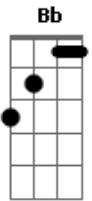

© ukulele-chords.com