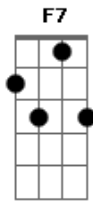

© ukulele-chords.com