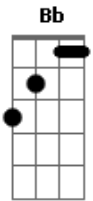

© ukulele-chords.com