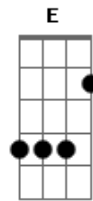

© ukulele-chords.com

© ukulele-chords.com