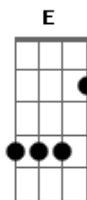

© ukulele-chords.com