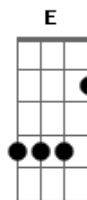

© ukulele-chords.com