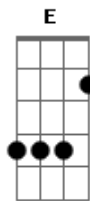

Ozéias de Paula - Me Dê Tua Mão

Tom: A
Intro: A Dbm D E E7

A Dbm D E
A Ti, Senhor, eu clamo porque

A Dbm
Sem Ti nada sou
D E A A7

Não posso viver, ó Senhor

D A G Gb
Me dê Tua mão, me ajuda a caminhar

Bm E A A7
Então vou lutar porque comigo estás
D A G Gb

Ó vem meu Senhor e enche o meu ser

Bm E A D A
Então vou lutar, sem nada temer

(A Dbm D E)
(A Dbm D E A A7)

D A G Gb
Ó vem meu Senhor me ajuda a caminhar

Bm E A A7
Então vou lutar porque comigo estás

D A G Gb
Ó vem meu Senhor e enche o meu ser

Bm E A F G A
Então vou lutar, sem nada temer

Acordes

© ukulele-chords.com

© ukulele-chords.com

© ukulele-chords.com

© ukulele-chords.com

© ukulele-chords.com

© ukulele-chords.com