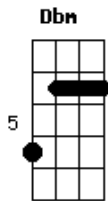

© ukulele-chords.com