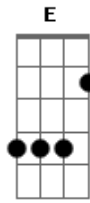

Ozéias de Paula - Me Dê Tua Mão

Tom: A
Intro: A Dbm D E E7

A Dbm D E
A Ti, Senhor, eu clamo porque

A Dbm
Sem Ti nada sou

D E A A7
Não posso viver, ó Senhor

D A G Gb
Me dê Tua mão, me ajuda a caminhar

Bm E A A7
Então vou lutar porque comigo estás

D A G Gb

Ó vem meu Senhor e enche o meu ser
Bm E A D A
Então vou lutar, sem nada temer

(A Dbm D E)
(A Dbm D E A A7)

D A G Gb
Ó vem meu Senhor me ajuda a caminhar

Bm E A A7
Então vou lutar porque comigo estás

D A G Gb
Ó vem meu Senhor e enche o meu ser

Bm E A F G A
Então vou lutar, sem nada temer

Acordes

© ukulele-chords.com

© ukulele-chords.com

© ukulele-chords.com

© ukulele-chords.com

© ukulele-chords.com