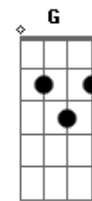

Ozéias de Paula - Me Dê Tua Mão

Tom: A
Intro: A Dbm D E E7

A Dbm D E
A Ti, Senhor, eu clamo porque

A Dbm
Sem Ti nada sou
D E A A7

Não posso viver, ó Senhor

D A G Gb
Me dê Tua mão, me ajuda a caminhar

Bm E A A7
Então vou lutar porque comigo estás
D A G Gb

Ó vem meu Senhor e enche o meu ser

Bm E A D A
Então vou lutar, sem nada temer

(A Dbm D E)
(A Dbm D E A A7)

D A G Gb
Ó vem meu Senhor me ajuda a caminhar

Bm E A A7
Então vou lutar porque comigo estás

D A G Gb
Ó vem meu Senhor e enche o meu ser

Bm E A F G A
Então vou lutar, sem nada temer

Acordes

© ukulele-chords.com

© ukulele-chords.com

© ukulele-chords.com

© ukulele-chords.com

© ukulele-chords.com

© ukulele-chords.com