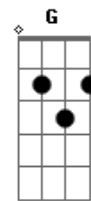

Ozéias de Paula - Me Dê Tua Mão

Tom: A
Intro: A Dbm D E E7

A Dbm D E
A Ti, Senhor, eu clamo porque

A Dbm
Sem Ti nada sou
D E A A7

Não posso viver, ó Senhor

D A G Gb
Me dê Tua mão, me ajuda a caminhar

Bm E A A7
Então vou lutar porque comigo estás
D A G Gb

Ó vem meu Senhor e enche o meu ser
Bm E A D A
Então vou lutar, sem nada temer

(A Dbm D E)
(A Dbm D E A A7)

D A G Gb
Ó vem meu Senhor me ajuda a caminhar

Bm E A A7
Então vou lutar porque comigo estás

D A G Gb
Ó vem meu Senhor e enche o meu ser

Bm E A F G A
Então vou lutar, sem nada temer

Acordes

© ukulele-chords.com

© ukulele-chords.com

© ukulele-chords.com

© ukulele-chords.com

© ukulele-chords.com

© ukulele-chords.com