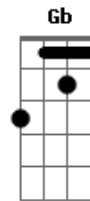

© ukulele-chords.com