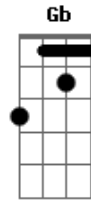

© ukulele-chords.com