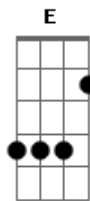

Ozéias de Paula - Me Dê Tua Mão

Tom: A
Intro: A Dbm D E E7

A Dbm D E
A Ti, Senhor, eu clamo porque

A Dbm
Sem Ti nada sou
D E A A7

Não posso viver, ó Senhor

D A G Gb
Me dê Tua mão, me ajuda a caminhar

Bm E A A7
Então vou lutar porque comigo estás
D A G Gb

Ó vem meu Senhor e enche o meu ser
Bm E A D A
Então vou lutar, sem nada temer

(A Dbm D E)
(A Dbm D E A A7)

D A G Gb
Ó vem meu Senhor me ajuda a caminhar

Bm E A A7
Então vou lutar porque comigo estás

D A G Gb
Ó vem meu Senhor e enche o meu ser

Bm E A F G A
Então vou lutar, sem nada temer

Acordes

© ukulele-chords.com

© ukulele-chords.com

© ukulele-chords.com

© ukulele-chords.com

© ukulele-chords.com

© ukulele-chords.com