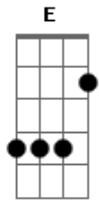

Ozéias de Paula - Guia-me

Tom: E
Intro: E Abm A Am E B

E Ab
Guia-me pelas dunas do deserto

A Gbm B
Guia-me sinto o teu amor bem perto

E Ab
Guia-me pelas curvas desta vida

A Gbm B B7
Guia-me até a terra prometida

E C#M
Guia-me, dá-me forças

A B
Eu te preciso tanto assim

E Dbm
Usa-me como quiseres

A B
Porque tu és parte de mim

E Ab
Oh senhor, teu cajado me consola

A Gbm B
Onde eu for o meu cálice transborda

E Ab
Faz-me ver o manancial de calma

A Gbm B
Faz correr águas vivas de minha alma

Refrão 1 vez
Solo
Refrão novamente

Acordes

© ukulele-chords.com

© ukulele-chords.com

© ukulele-chords.com

© ukulele-chords.com

© ukulele-chords.com