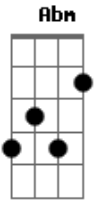

© ukulele-chords.com