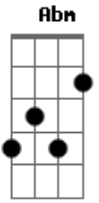

Ozéias de Paula - Guia-me

Tom: E
Intro: E Abm A Am E B

E Ab
Guia-me pelas dunas do deserto

A Gbm B
Guia-me sinto o teu amor bem perto

E Ab
Guia-me pelas curvas desta vida

A Gbm B B7
Guia-me até a terra prometida

E C#M
Guia-me, dá-me forças

A B
Eu te preciso tanto assim

E Dbm
Usa-me como quiseres

A B
Porque tu és parte de mim

E Ab
Oh senhor, teu cajado me consola

A Gbm B
Onde eu for o meu cálice transborda

E Ab
Faz-me ver o manancial de calma

A Gbm B
Faz correr águas vivas de minha alma

Refrão 1 vez
Solo
Refrão novamente

Acordes

© ukulele-chords.com

© ukulele-chords.com

© ukulele-chords.com

© ukulele-chords.com

© ukulele-chords.com