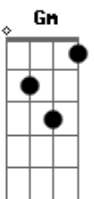

© ukulele-chords.com