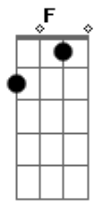

Ozéias de Paula - Amanhã

Tom: F
Intro: F Bb C F Bb F

F Dm
Amanhã eu não sei o que virá
G
O que acontecerá
C
Aos meus sonhos tão diversos
Bb Gm
Amanhã o meu ser se alegrará
C
Ou tristonho ficará
Gm C
O amanhã eu não sei
F Dm
Qual será o futuro pra você
G
Se não se arrepender
C
Dessas coisas tão errôneas
Bb Gm
Qual será nesta vida o seu fim
C
Se continuar assim
Gm C
Venha logo para Deus (C C Dbm Dm)
Dm C Bb Am Dm Em F G G Am Bb
Como será, o a ma nhã

Bb C F
Será feito de sofrer
Am Dm
Ou delícias e prazer
Bb C (C C Dbm Dm)
Qual será seu horizonte final
Dm C Bb Am Dm Em F G G Am Bb
Como explicar seu pro ce der
C F
Nossa vida é um farol
Am Dm
Resplandece a luz do sol
Bb C
Ou então fica sem brilho
C Dbm Dm Am Bb
Volte logo pra Deus
Bb C F Gm C
Deixa este mundo mau
C Dbm Dm Am Bb
Venha ser como eu
Bb C F
volte logo pra Deus.

(solo sob harmonia da 1ª estrofe)

Como será, ...

(final)
Bb C Dm (Bb Bb Bb F)
Volte logo pra Deus

Acordes

© ukulele-chords.com