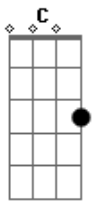

Bb C F
Será feito de sofrer
Am Dm
Ou delícias e prazer
Bb C (C C Dbm Dm)
Qual será seu horizonte final
Dm C Bb Am Dm Em F G G Am Bb
Como explicar seu pro ce der
C F
Nossa vida é um farol
Am Dm
Resplandece a luz do sol
Bb C
Ou então fica sem brilho
C Dbm Dm Am Bb
Volte logo pra Deus
Bb C F Gm C
Deixa este mundo mau
C Dbm Dm Am Bb
Venha ser como eu
Bb C F
volte logo pra Deus.

(solo sob harmonia da 1ª estrofe)

Como será, ...

(final)

Bb C Dm (Bb Bb Bb F)
Volte logo pra Deus

Acordes

© ukulele-chords.com

© ukulele-chords.com

© ukulele-chords.com