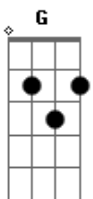

Bb C F
Será feito de sofrer
Am Dm
Ou delícias e prazer
Bb C (C C Dbm Dm)
Qual será seu horizonte final
Dm C Bb Am Dm Em F G G Am Bb
Como explicar seu pro ce der
C F
Nossa vida é um farol
Am Dm
Resplandece a luz do sol
Bb C
Ou então fica sem brilho
C Dbm Dm Am Bb
Volte logo pra Deus
Bb C F Gm C
Deixa este mundo mau
C Dbm Dm Am Bb
Venha ser como eu
Bb C F
volte logo pra Deus.

(solo sob harmonia da 1ª estrofe)

Como será, ...

(final)
Bb C Dm (Bb Bb Bb F)
Volte logo pra Deus

Acordes

© ukulele-chords.com

© ukulele-chords.com

© ukulele-chords.com

© ukulele-chords.com