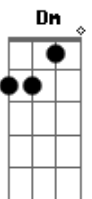

(solo sob harmonia da 1ª estrofe)

Como será, ...

(final)
Bb C Dm (Bb Bb Bb F)
Volte logo pra Deus

Acordes

© ukulele-chords.com

© ukulele-chords.com

© ukulele-chords.com

© ukulele-chords.com