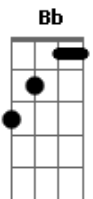

Bb C F
Será feito de sofrer
Am Dm
Ou delícias e prazer
Bb C (C C Dbm Dm)
Qual será seu horizonte final
Dm C Bb Am Dm Em F G G Am Bb
Como explicar seu pro ce der
C F
Nossa vida é um farol
Am Dm
Resplandece a luz do sol
Bb C
Ou então fica sem brilho
C Dbm Dm Am Bb
Volte logo pra Deus
Bb C F Gm C
Deixa este mundo mau
C Dbm Dm Am Bb
Venha ser como eu
Bb C F
volte logo pra Deus.

(solo sob harmonia da 1ª estrofe)

Como será, ...

(final)
Bb C Dm (Bb Bb Bb F)
Volte logo pra Deus

Acordes

© ukulele-chords.com

© ukulele-chords.com

© ukulele-chords.com

© ukulele-chords.com