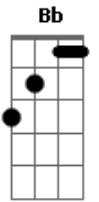

Bb C F
Será feito de sofrer
Am Dm
Ou delícias e prazer
Bb C (C C Dbm Dm)
Qual será seu horizonte final
Dm C Bb Am Dm Em F G G Am Bb
Como explicar seu pro ce der
C F
Nossa vida é um farol
Am Dm
Resplandece a luz do sol
Bb C
Ou então fica sem brilho
C Dbm Dm Am Bb
Volte logo pra Deus
Bb C F Gm C
Deixa este mundo mau
C Dbm Dm Am Bb
Venha ser como eu
Bb C F
volte logo pra Deus.

(solo sob harmonia da 1ª estrofe)

Como será, ...

(final)

Bb C Dm (Bb Bb Bb F)
Volte logo pra Deus

Acordes

© ukulele-chords.com

© ukulele-chords.com

© ukulele-chords.com