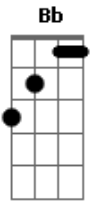

© ukulele-chords.com