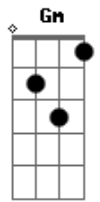

© ukulele-chords.com