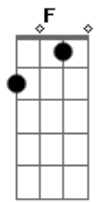

Bb C F
Será feito de sofrer
Am Dm
Ou delícias e prazer
Bb C (C C Dbm Dm)
Qual será seu horizonte final
Dm C Bb Am Dm Em F G G Am Bb
Como explicar seu pro ce der
C F
Nossa vida é um farol
Am Dm
Resplandece a luz do sol
Bb C
Ou então fica sem brilho
C Dbm Dm Am Bb
Volte logo pra Deus
Bb C F Gm C
Deixa este mundo mau
C Dbm Dm Am Bb
Venha ser como eu
Bb C F
volte logo pra Deus.

(solo sob harmonia da 1ª estrofe)

Como será, ...

(final)

Bb C Dm (Bb Bb Bb F)
Volte logo pra Deus

Acordes

© ukulele-chords.com

© ukulele-chords.com

© ukulele-chords.com