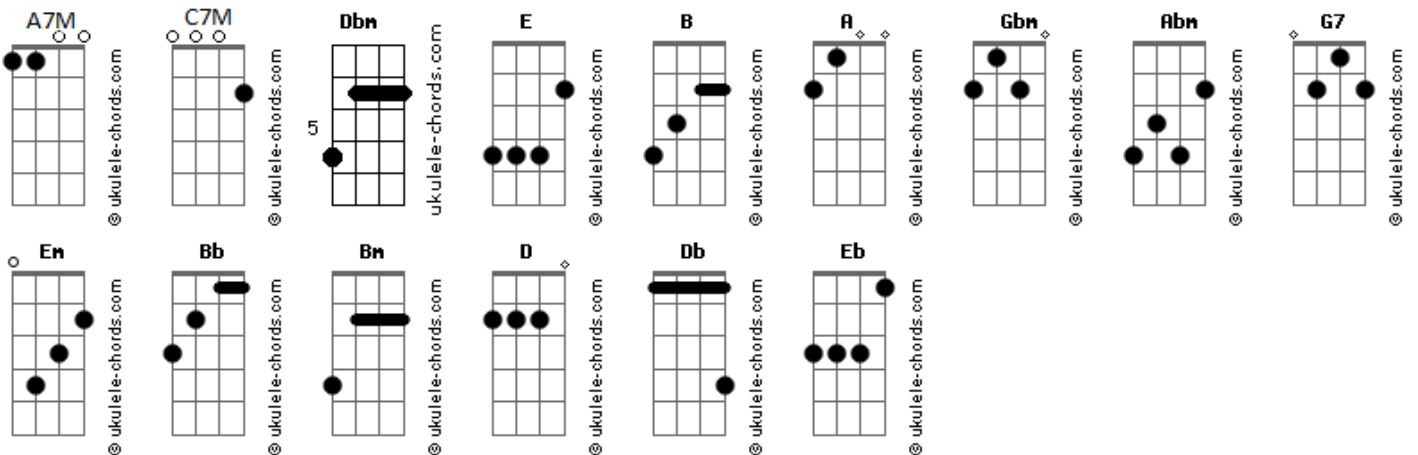

# Oversong - Rosa

tom:

Intro: **Dbm** **A7M** **E** **B** **B**  
**Dbm** **A7M** **E** **B** **B**

**Dbm** **E**  
 Meu bem, faz tempo que eu não vejo alguém  
**Dbm** **E**  
 Tão linda quanto você  
**Dbm** **E**  
 Eu disse meu bem, faz tempo que eu não quero alguém

**Dbm** **E**  
 Do jeito que eu quero você  
**A** **Gbm**  
 E eu sei, não vai ser fácil de te explicar  
**Dbm** **Abm**  
 Mas pra mim eu já sou teu  
**A** **Gbm** **Dbm**  
 E eu nunca fui bom em me comunicar

**Abm**  
 Mas um amor desse tamanho eu  
**A** **B**  
 Não eu não tenho onde guardar  
**Dbm**  
 E hoje o céu tá rosa  
**A7M**  
 E eu pensei que o mundo ia acabar  
**E**  
 Mas era só você, só você

## Acordes

**Em**  
 Do meu peito em pensamento  
**A**  
 Eu te beijo e já não creio no amanhã  
**Bb** **Bm**  
 Que nos afasta e o céu vai ficar rosa de emoção  
**A**  
 Eu sei que não é fácil  
**D**  
 O dia que eu tiver que ver você  
**Bm**  
 Não ir pra onde eu vou  
**Em** **A**  
 Não vou me perdoar  
**D**  
 Não quero ver o raio da explosão  
**Em** **G7**  
 O estrondo me levar  
**A** **Bb**  
 Perdido no ar