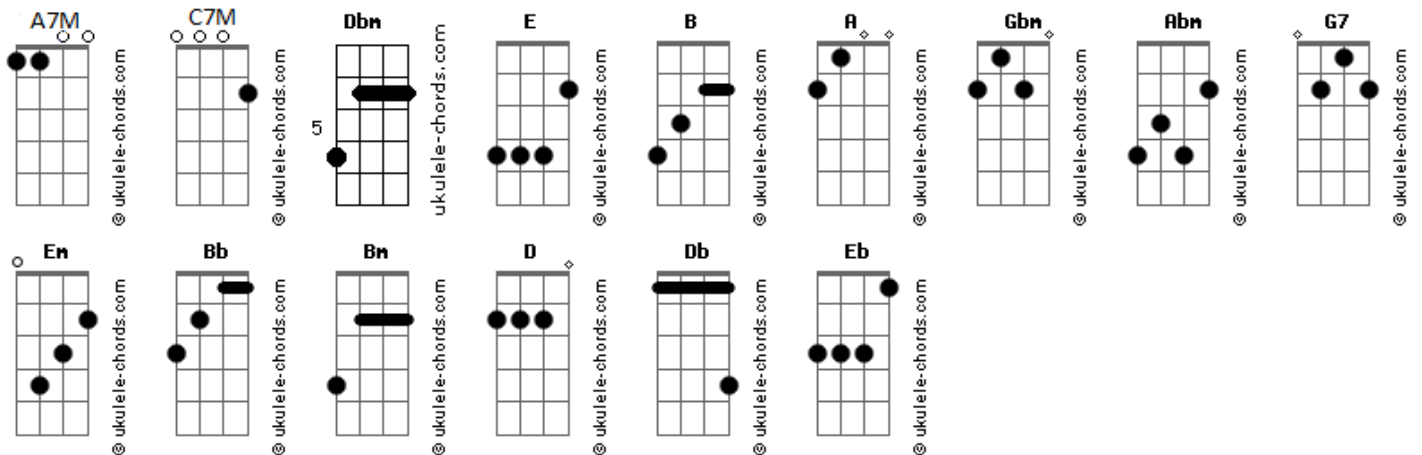

# Oversong - Rosa

tom:

Intro: **Dbm** **A7M** **E** **B** **B**  
**Dbm** **A7M** **E** **B** **B**

**Dbm** **E**  
 Meu bem, faz tempo que eu não vejo alguém  
**Dbm** **E**  
 Tão linda quanto você  
**Dbm** **E**  
 Eu disse meu bem, faz tempo que eu não quero alguém

**Dbm** **E**  
 Do jeito que eu quero você  
**A** **Gbm**  
 E eu sei, não vai ser fácil de te explicar  
**Dbm** **Abm**  
 Mas pra mim eu já sou teu  
**A** **Gbm** **Dbm**  
 E eu nunca fui bom em me comunicar

**Abm**  
 Mas um amor desse tamanho eu  
**A** **B**  
 Não eu não tenho onde guardar  
**Dbm**  
 E hoje o céu tá rosa  
**A7M**  
 E eu pensei que o mundo ia acabar  
**E**  
 Mas era só você, só você

## Acordes

**Em**  
 Do meu peito em pensamento  
**A**  
 Eu te beijo e já não creio no amanhã  
**Bb** **Bm**  
 Que nos afasta e o céu vai ficar rosa de emoção  
**A**  
 Eu sei que não é fácil  
**D**  
 O dia que eu tiver que ver você  
**Bm**  
 Não ir pra onde eu vou  
**Em** **A**  
 Não vou me perdoar  
**D**  
 Não quero ver o raio da explosão  
**Em** **G7**  
 O estrondo me levar  
**A** **Bb**  
 Perdido no ar