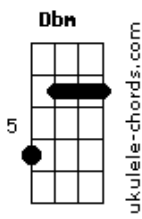

Oversong - Intrinsecamente

tom:

Intro: A7M E A7M E

A7M E
Esse teu olhar me faz saber
A7M E
Que se não fosse por eu e você
A7M E
O mundo e as estrelas, ah
A7M E
O curso da galáxia
A7M E
Não sei se tu sabe desse teu dom
A7M
Desse teu sorriso
E
Desse teu tom
A7M E
Nem Jobim podia descrever
A7M
Teu olhar um rio
E
Difícil dizer

[Refrão] Dbm E Gbm
Dbm E Gbm

Deve até ter super poder

Acordes

E Gbm
Intrinsecamente teu

(A7M E A7M E)

A7M E
Só do teu olhar me faz saber
A7M E
A melhor versão de mim que eu posso vir a ser
A7M E
E ah se não fosse o teu tocar
A7 E
Eu nem sei