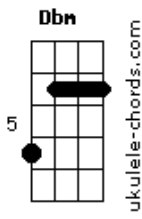

# Oversong - Intrinsecamente

tom:

Intro: A7M E A7M E

A7M E  
Esse teu olhar me faz saber  
A7M E  
Que se não fosse por eu e você  
A7M E  
O mundo e as estrelas, ah  
A7M E  
O curso da galáxia  
A7M E  
Não sei se tu sabe desse teu dom  
A7M  
Desse teu sorriso  
E  
Desse teu tom  
A7M E  
Nem Jobim podia descrever  
A7M  
Teu olhar um rio  
E  
Difícil dizer

## Acordes

E Gbm  
Intrinsecamente teu

( A7M E A7M E )

A7M E  
Só do teu olhar me faz saber  
A7M E  
A melhor versão de mim que eu posso vir a ser  
A7M E  
E ah se não fosse o teu tocar  
A7 E  
Eu nem sei