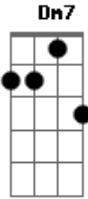

D
© ukulele-chords.com

Dm7
© ukulele-chords.com