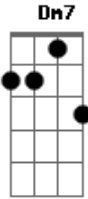

© ukulele-chords.com