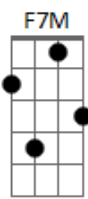

Over The Garden Wall - Paciente É a Noite (Patient Is The Night)

Tom: D

m F7M Dm7 Gm7
 Entre os campos de palha
 Trabalha o dia todo? trabalha

Em A7 Dm7 E7
 O tempo é uma corrente mais longa do que sente
 Am Am7 Am

Paciente é a noite

F7M Dm7 Gm7
 Eu queria tanto vê-la
 Seu brilho de lua e estrela

Em A7 Dm7
 Não deve se atrasar, e então vou esperar
 Am7 C
 A noite é paciente

Acordes

Am
 © ukulele-chords.com

F7M
 © ukulele-chords.com