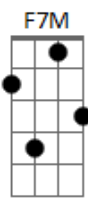

Over The Garden Wall - Paciente É a Noite (Patient Is The Night)

Tom: D

m F7M Dm7 Gm7
 Entre os campos de palha
 Trabalha o dia todo? trabalha

Em A7 Dm7 E7
 O tempo é uma corrente mais longa do que sente
 Am Am7 Am

Paciente é a noite

F7M Dm7 Gm7
 Eu queria tanto vê-la
 Seu brilho de lua e estrela

Em A7 Dm7
 Não deve se atrasar, e então vou esperar
 Am7 C
 A noite é paciente

Acordes

© ukulele-chords.com

© ukulele-chords.com