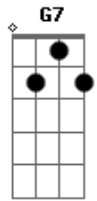

© ukulele-chords.com