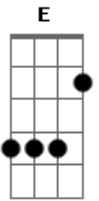

© ukulele-chords.com