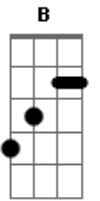

© ukulele-chords.com