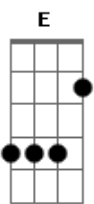

© ukulele-chords.com