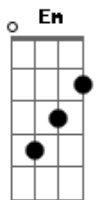

D
Me notei a ti me dar

A
Da minha hora esquecer

[Refrão]

Bm7 A D
Te esperar

A
Pra vida inteira

Bm7 A D
Te esperar

A
Pra rua inteira ver

[Segunda Parte]

Bm7 A D
Te esperar

A
Pra vida inteira

Bm7 Bm D
Te esperar

A
Pra ver você chegar

Bm7 D
E eu espero, peço, meço

A
O tempo pra te ver

Bm
Que eu me apego

D
Nego, que eu quero

A
Todo dia você

Bm7 A D
Te esperar

A
Pra vida inteira

Acordes

© ukulele-chords.com

© ukulele-chords.com

© ukulele-chords.com

© ukulele-chords.com