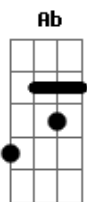

ukulele-chords.com