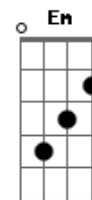

© ukulele-chords.com