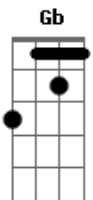

© ukulele-chords.com