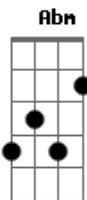

Outro Sim - O Grande Sorriso do Sim

Tom: B
Intro: Abm B Gb Abm B Gb Abm B Gb E Gb

Abm E Abm
É tão fácil te ver crescer
Vem, confia em mim. É só um beijo
Tudo que eu sei o instante leva daqui
Por que você não morde, toca e sente?
Dbm Abm A
O gosto da surpresa nunca mente, é bom

E Dbm E
Quero que essa chuva traga
Dbm E
O grande sorriso do sim
Dbm E Eb E Eb E Em
Que cura a cicatriz que queima

B Abm
Me diz quando parar
Bbm Abm
Eu sei por que venho
Gb Abm
Esperar pelo beijo
Ab B Gb E
Do grande sorriso que vi em você
Gb E
Que me fez decidir ter um pensamento por vez

E Dbm E
Quero que essa chuva traga
Dbm E
O grande sorriso do sim
Dbm E
Que cura a cicatriz que queima

Eb E Eb E Eb E Eb E Eb E Eb E
Aha, uhu, aha, uhu, aha, uhu, aha, uhu

[Final] Abm B Dbm Eb E

Acordes

ukulele-chords.com