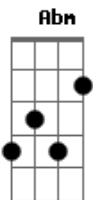

Outro Sim - O Grande Sorriso do Sim

Tom: B
Intro: Abm B Gb Abm B Gb Abm B Gb E Gb

Abm E Abm
É tão fácil te ver crescer
Vem, confia em mim. É só um beijo
Tudo que eu sei o instante leva daqui
Por que você não morde, toca e sente?
O gosto da surpresa nunca mente, é bom

Abm E Abm
É tão fácil te ver crescer
Vem, confia em mim. É só um beijo
Tudo que eu sei o instante leva daqui
Por que você não morde, toca e sente?
O gosto da verdade nunca mente, é bom

B Dbm Abm
O tempo é só uma invenção
Dbm Abm Gb Abm Bbm Dbm
E você vai me dizer: "só se vive no presente"

E Dbm E
Quero que essa chuva traga
O grande sorriso do sim
Que cura a cicatriz que queima Eb E Eb E Em

B Abm
Me diz quando parar
Bbm Abm
Eu sei por que venho
Gb Abm
Esperar pelo beijo
Ab B Gb E
Do grande sorriso que vi em você
Gb E
Que me fez decidir ter um pensamento por vez

E Dbm E
Quero que essa chuva traga
O grande sorriso do sim
Que cura a cicatriz que queima

Eb E Eb E Eb E Eb E Eb E Eb E
Aha, uhu, aha, uhu, aha, uhu, aha, uhu

[Final] Abm B Dbm Eb E

Acordes

© ukulele-chords.com