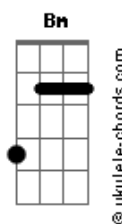

Outbreakband - Mittelpunkt

tom:

Intro: ^G
^{Em} ^D ^G
^{Em} ^D ^G
^{Em} ^D ^G
^{Em} ^D ^G

[Primeira Parte]

^{Em} ^D ^G ^C ^G ^{Em}
 Kö - nig - lich strahlt dein Licht
^C ^G ^D
 Du bist ewiglich, niemand kommt dir gleich
^{Em} ^D ^G ^C ^G ^{Em}
 Sanftmü - tig führst du mich
^C ^G ^D
 Hin zu deinem Licht, ich darf bei dir sein

[Refrão]

^G ^D ^{Em}
 Sei du der Mittelpunkt in meinem Leben
^C ^G
 Der Mittelpunkt in meinem Herzen
^{Bm} ^{Em} ^C
 Ich gehöre dir

(^{Em} ^D ^G)
 (^{Em} ^D ^G)

[Segunda Parte]

^{Em} ^D ^G ^C ^G ^{Em}
 Kö - nig - lich strahlt dein Licht
^C ^G ^D
 Du bist ewiglich, niemand kommt dir gleich (Jesus)
^{Em} ^D ^G ^C ^G ^{Em}
 Sanftmü - tig führst du mich
^C ^G ^D
 Hin zu deinem Licht, ich darf bei dir sein

[Refrão]

^G ^D ^{Em}
 Sei du der Mittelpunkt in meinem Leben

Acordes

^C ^G
 Der Mittelpunkt in meinem Herzen
^{Bm} ^{Em} ^C
 Ich gehöre dir
^G ^D ^{Em}
 Sei du der Mittelpunkt in meiner Schwäche
^C ^G
 Der Mittelpunkt in meiner Stärke
^{Bm} ^{Em} ^C
 Ich gehöre dir