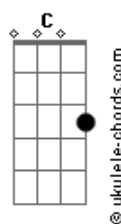

Outbreakband - Mittelpunkt

tom:

Intro: ^G
^{Em} ^D ^G
^{Em} ^D ^G
^{Em} ^D ^G
^{Em} ^D ^G

[Primeira Parte]

^{Em} ^D ^G ^C ^G ^{Em}
 Kö - nig - lich strahlt dein Licht
^C ^G ^D
 Du bist ewiglich, niemand kommt dir gleich
^{Em} ^D ^G ^C ^G ^{Em}
 Sanftmü - tig führst du mich
^C ^G ^D
 Hin zu deinem Licht, ich darf bei dir sein

[Refrão]

^G ^D ^{Em}
 Sei du der Mittelpunkt in meinem Leben
^C ^G
 Der Mittelpunkt in meinem Herzen
^{Bm} ^{Em} ^C
 Ich gehöre dir

(^{Em} ^D ^G)
 (^{Em} ^D ^G)

[Segunda Parte]

^{Em} ^D ^G ^C ^G ^{Em}
 Kö - nig - lich strahlt dein Licht
^C ^G ^D
 Du bist ewiglich, niemand kommt dir gleich (Jesus)
^{Em} ^D ^G ^C ^G ^{Em}
 Sanftmü - tig führst du mich
^C ^G ^D
 Hin zu deinem Licht, ich darf bei dir sein

[Refrão]

^G ^D ^{Em}
 Sei du der Mittelpunkt in meinem Leben

Acordes

^C ^G
 Der Mittelpunkt in meinem Herzen
^{Bm} ^{Em} ^C
 Ich gehöre dir
^G ^D ^{Em}
 Sei du der Mittelpunkt in meiner Schwäche
^C ^G
 Der Mittelpunkt in meiner Stärke
^{Bm} ^{Em} ^C
 Ich gehöre dir