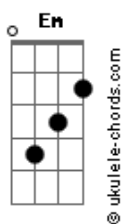

Outbreakband - Mittelpunkt

tom:

Intro: ^G
^{Em} ^D ^G
^{Em} ^D ^G
^{Em} ^D ^G
^{Em} ^D ^G

[Primeira Parte]

^{Em} ^D ^G ^C ^G ^{Em}
 Kö - nig - lich strahlt dein Licht
^C ^G ^D
 Du bist ewiglich, niemand kommt dir gleich
^{Em} ^D ^G ^C ^G ^{Em}
 Sanftmü - tig führst du mich
^C ^G ^D
 Hin zu deinem Licht, ich darf bei dir sein

[Refrão]

^G ^D ^{Em}
 Sei du der Mittelpunkt in meinem Leben
^C ^G
 Der Mittelpunkt in meinem Herzen
^{Bm} ^{Em} ^C
 Ich gehöre dir

(^{Em} ^D ^G)
 (^{Em} ^D ^G)

[Segunda Parte]

^{Em} ^D ^G ^C ^G ^{Em}
 Kö - nig - lich strahlt dein Licht
^C ^G ^D
 Du bist ewiglich, niemand kommt dir gleich (Jesus)
^{Em} ^D ^G ^C ^G ^{Em}
 Sanftmü - tig führst du mich
^C ^G ^D
 Hin zu deinem Licht, ich darf bei dir sein

[Refrão]

^G ^D ^{Em}
 Sei du der Mittelpunkt in meinem Leben

Acordes

^C ^G
 Der Mittelpunkt in meinem Herzen
^{Bm} ^{Em} ^C
 Ich gehöre dir
^G ^D ^{Em}
 Sei du der Mittelpunkt in meiner Schwäche
^C ^G
 Der Mittelpunkt in meiner Stärke
^{Bm} ^{Em} ^C
 Ich gehöre dir