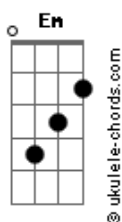

# Outbreakband - Mittelpunkt

tom:

Intro: Em D G  
Em D G  
Em D G  
Em D G

[Primeira Parte]

Em D G C G Em  
Kö - nig - lich strahlt dein Licht  
C G D  
Du bist ewiglich, niemand kommt dir gleich  
Em D G C G Em  
Sanftmü - tig führst du mich  
C G D  
Hin zu deinem Licht, ich darf bei dir sein

[Refrão]

G D Em  
Sei du der Mittelpunkt in meinem Leben  
C G  
Der Mittelpunkt in meinem Herzen  
Bm Em C  
Ich gehöre dir

( Em D G )  
( Em D G )

[Segunda Parte]

Em D G C G Em  
Kö - nig - lich strahlt dein Licht  
C G D  
Du bist ewiglich, niemand kommt dir gleich (Jesus)  
Em D G C G Em  
Sanftmü - tig führst du mich  
C G D  
Hin zu deinem Licht, ich darf bei dir sein

## Acordes

C G  
Der Mittelpunkt in meinem Herzen  
Bm Em C  
Ich gehöre dir  
G D Em  
Sei du der Mittelpunkt in meiner Schwäche  
C G  
Der Mittelpunkt in meiner Stärke  
Bm Em C  
Ich gehöre dir

C Em D G )  
( Bm C Em D