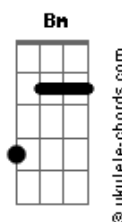

# Outbreakband - Mittelpunkt

tom:

Intro: Em D G  
Em D G  
Em D G  
Em D G

[Primeira Parte]

Em D G C G Em  
Kö - nig - lich strahlt dein Licht  
C G D  
Du bist ewiglich, niemand kommt dir gleich  
Em D G C G Em  
Sanftmü - tig führst du mich  
C G D  
Hin zu deinem Licht, ich darf bei dir sein

[Refrão]

G D Em  
Sei du der Mittelpunkt in meinem Leben  
C G  
Der Mittelpunkt in meinem Herzen  
Bm Em C  
Ich gehöre dir

( Em D G )  
( Em D G )

[Segunda Parte]

Em D G C G Em  
Kö - nig - lich strahlt dein Licht  
C G D  
Du bist ewiglich, niemand kommt dir gleich (Jesus)  
Em D G C G Em  
Sanftmü - tig führst du mich  
C G D  
Hin zu deinem Licht, ich darf bei dir sein

## Acordes

C G  
Der Mittelpunkt in meinem Herzen  
Bm Em C  
Ich gehöre dir  
G D Em  
Sei du der Mittelpunkt in meiner Schwäche  
C G  
Der Mittelpunkt in meiner Stärke  
Bm Em C  
Ich gehöre dir

C Em D G )  
( Bm C Em D