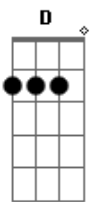

© ukulele-chords.com