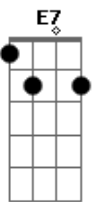

© ukulele-chords.com