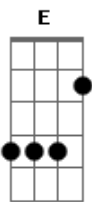

© ukulele-chords.com