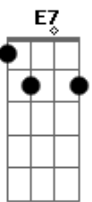

© ukulele-chords.com