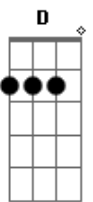

© ukulele-chords.com