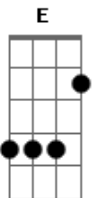

© ukulele-chords.com