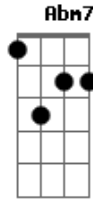

© ukulele-chords.com