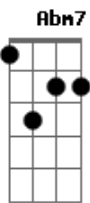

© ukulele-chords.com