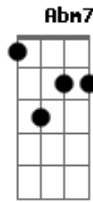

© ukulele-chords.com