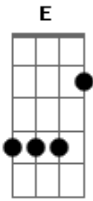

Otto - Pra Quem Tá Quente

Tom: **A**

(**Gbm**)
 O mato não mata o homem coitado não dorme mais
 se você viu o teto caiu traz trevas traz paz
 No dia seguinte, como continua o mundo?
 Eu não sei, não

E
 Pra quem tá quente, cor
Gbm
 Pra quem não sente sou mais um
E

Pra quem não pode morar lá
Gbm
 Pra quem não pode morar
 morar

E
 Cintilante do caminho
Gbm
 Sai do arco a flecha
E
 Em seu contorno fogo
Gb
 Corpo que pode explodir

Acordes

© ukulele-chords.com

© ukulele-chords.com