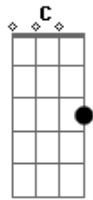

Otto - O Que Dira o Mundo

Tom: **G**

Intro: 2x: **Em C Am**

Em **C** **Am**

O que dirá o mundo sobre as cidades?

Eu até estarei, reconheço a cidade

Em

em cada rua uma dor

C
em cada dor, desabafo

Am **Em**
em cada corpo que eu acho eu trafego comigo

Eu lhe peço um abrigo

C **Am** **Em**
Eu divido contigo minha angústia e o meu pão

Eu divido contigo minha angústia e o meu pão

Becos e praças são feitos para as desgraças
O amor e o medo são pontas de facas

Acordes

© ukulele-chords.com

© ukulele-chords.com

© ukulele-chords.com

© ukulele-chords.com