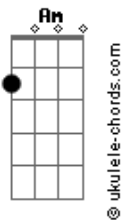

Otto - O Leite

tom:
Dm

Intro: Am

Am G
O leite derramado sobre a natureza morta

Dm E Am
Me choca, me choca, me choca, me choca

Am G
Quando eu perdi você, ganhei a aposta

Dm E Am
Não força, não força, não força, não força

Am G
Quando eu saí da tua vida, bati a porta

Dm E Am
Saí morrendo de medo, do desejo, do desejo de ficar

Dm E Am
Saí morrendo de medo, do desejo, do desejo de ficar

Am Dm
Um dia assim calado você me mostrou a vida

Acordes

G E Am
E agora vem dizer pra mim, que é despedida
Am Dm
Um dia assim calado você me mostrou a vida
G E Am
E agora vem dizer pra mim, que é despedida

(Dm G Em Am)
Lá, lá ia lá ia, lá lá ia
(Dm G Em Am)
Lá, lá ia lá ia, lá lá ia

Am G
Quando eu saí da tua vida, bati a porta
Dm E Am
Saí morrendo de medo, do desejo, do desejo de ficar
Dm E Am
Saí morrendo de medo, do desejo, do desejo de ficar

Am Dm
Um dia assim calado você me mostrou a vida