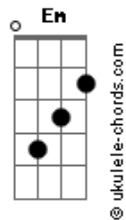

Otto - O Leite

tom:
Dm

Intro: Am

Am G
O leite derramado sobre a natureza morta

Dm E Am
Me choca, me choca, me choca, me choca

Am G
Quando eu perdi você, ganhei a aposta

Dm E Am
Não força, não força, não força, não força

Am G
Quando eu saí da tua vida, bati a porta

Dm E Am
Saí morrendo de medo, do desejo, do desejo de ficar

Dm E Am
Saí morrendo de medo, do desejo, do desejo de ficar

Am Dm
Um dia assim calado você me mostrou a vida

Acordes

G E Am
E agora vem dizer pra mim, que é despedida
Am Dm
Um dia assim calado você me mostrou a vida
G E Am
E agora vem dizer pra mim, que é despedida

(Dm G Em Am)
Lá, lá ia lá ia, lá lá ia
(Dm G Em Am)
Lá, lá ia lá ia, lá lá ia