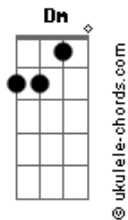

Otto - O Leite

tom:
Dm

Intro: Am

Am G
O leite derramado sobre a natureza morta

Dm E Am
Me choca, me choca, me choca, me choca

Am G
Quando eu perdi você, ganhei a aposta

Dm E Am
Não força, não força, não força, não força

Am G
Quando eu saí da tua vida, bati a porta

Dm E Am
Saí morrendo de medo, do desejo, do desejo de ficar

Dm E Am
Saí morrendo de medo, do desejo, do desejo de ficar

Am Dm
Um dia assim calado você me mostrou a vida

Acordes

G E Am
E agora vem dizer pra mim, que é despedida
Am Dm
Um dia assim calado você me mostrou a vida
G E Am
E agora vem dizer pra mim, que é despedida

(Dm G Em Am)
Lá, lá ia lá ia, lá lá ia
(Dm G Em Am)
Lá, lá ia lá ia, lá lá ia

Am G
Quando eu saí da tua vida, bati a porta
Dm E Am
Saí morrendo de medo, do desejo, do desejo de ficar
Dm E Am
Saí morrendo de medo, do desejo, do desejo de ficar

Am Dm
Um dia assim calado você me mostrou a vida