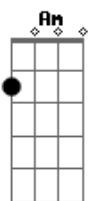

© ukulele-chords.com