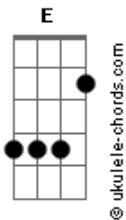

Otto - O Leite

tom:
Dm

Intro: Am

Am G
O leite derramado sobre a natureza morta

Dm E Am
Me choca, me choca, me choca, me choca

Am G
Quando eu perdi você, ganhei a aposta

Dm E Am
Não força, não força, não força, não força

Am G
Quando eu saí da tua vida, bati a porta

Dm E Am
Saí morrendo de medo, do desejo, do desejo de ficar

Dm E Am
Saí morrendo de medo, do desejo, do desejo de ficar

Am Dm
Um dia assim calado você me mostrou a vida

Acordes

G E Am
E agora vem dizer pra mim, que é despedida
Am Dm
Um dia assim calado você me mostrou a vida
G E Am
E agora vem dizer pra mim, que é despedida

(Dm G Em Am)
Lá, lá ia lá ia, lá lá ia
(Dm G Em Am)
Lá, lá ia lá ia, lá lá ia