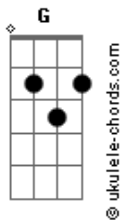

Otto - O Leite

tom:
Dm

Intro: Am

Am G
O leite derramado sobre a natureza morta

Dm E Am
Me choca, me choca, me choca, me choca

Am G
Quando eu perdi você, ganhei a aposta

Dm E Am
Não força, não força, não força, não força

Am G
Quando eu saí da tua vida, bati a porta

Dm E Am
Saí morrendo de medo, do desejo, do desejo de ficar

Dm E Am
Saí morrendo de medo, do desejo, do desejo de ficar

Am Dm
Um dia assim calado você me mostrou a vida

Acordes

G E Am
E agora vem dizer pra mim, que é despedida
Am Dm
Um dia assim calado você me mostrou a vida
G E Am
E agora vem dizer pra mim, que é despedida

(Dm G Em Am)
Lá, lá ia lá ia, lá lá ia
(Dm G Em Am)
Lá, lá ia lá ia, lá lá ia

Am G
Quando eu saí da tua vida, bati a porta
Dm E Am
Saí morrendo de medo, do desejo, do desejo de ficar
Dm E Am
Saí morrendo de medo, do desejo, do desejo de ficar

Am Dm
Um dia assim calado você me mostrou a vida