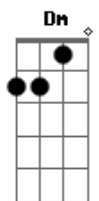

Otto - O Leite

tom:
Dm

Intro: Am

Am G
O leite derramado sobre a natureza morta

Dm E Am
Me choca, me choca, me choca, me choca

Am G
Quando eu perdi você, ganhei a aposta

Dm E Am
Não força, não força, não força, não força

Am G
Quando eu saí da tua vida, bati a porta

Dm E Am
Saí morrendo de medo, do desejo, do desejo de ficar

Dm E Am
Saí morrendo de medo, do desejo, do desejo de ficar

Am Dm
Um dia assim calado você me mostrou a vida

Acordes

© ukulele-chords.com