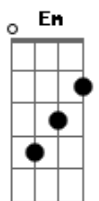

# Otto - O Leite

tom:  
Dm

Intro: Am

Am G  
O leite derramado sobre a natureza morta

Dm E Am  
Me choca, me choca, me choca, me choca

Am G  
Quando eu perdi você, ganhei a aposta

Dm E Am  
Não força, não força, não força, não força

Am G  
Quando eu saí da tua vida, bati a porta

Dm E Am  
Saí morrendo de medo, do desejo, do desejo de ficar

Dm E Am  
Saí morrendo de medo, do desejo, do desejo de ficar

Am Dm  
Um dia assim calado você me mostrou a vida

## Acordes

© ukulele-chords.com

© ukulele-chords.com

© ukulele-chords.com

© ukulele-chords.com

© ukulele-chords.com

G E Am  
E agora vem dizer pra mim, que é despedida  
Am Dm  
Um dia assim calado você me mostrou a vida  
G E Am  
E agora vem dizer pra mim, que é despedida

( Dm G Em Am )  
Lá, lá ia lá ia, lá lá ia  
( Dm G Em Am )  
Lá, lá ia lá ia, lá lá ia

Am G  
Quando eu saí da tua vida, bati a porta  
Dm E Am  
Saí morrendo de medo, do desejo, do desejo de ficar  
Dm E Am  
Saí morrendo de medo, do desejo, do desejo de ficar