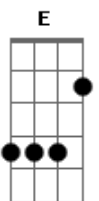

# Otto - O Leite

tom:  
Dm

Intro: Am

Am G  
O leite derramado sobre a natureza morta

Dm E Am  
Me choca, me choca, me choca, me choca

Am G  
Quando eu perdi você, ganhei a aposta

Dm E Am  
Não força, não força, não força, não força

Am G  
Quando eu saí da tua vida, bati a porta

Dm E Am  
Saí morrendo de medo, do desejo, do desejo de ficar

Dm E Am  
Saí morrendo de medo, do desejo, do desejo de ficar

Am Dm  
Um dia assim calado você me mostrou a vida

## Acordes

© ukulele-chords.com

© ukulele-chords.com

© ukulele-chords.com

© ukulele-chords.com

© ukulele-chords.com

G E Am  
E agora vem dizer pra mim, que é despedida  
Am Dm  
Um dia assim calado você me mostrou a vida  
G E Am  
E agora vem dizer pra mim, que é despedida

( Dm G Em Am )  
Lá, lá ia lá ia, lá lá ia  
( Dm G Em Am )  
Lá, lá ia lá ia, lá lá ia

Am G  
Quando eu saí da tua vida, bati a porta  
Dm E Am  
Saí morrendo de medo, do desejo, do desejo de ficar  
Dm E Am  
Saí morrendo de medo, do desejo, do desejo de ficar