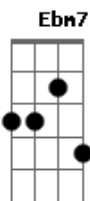

Otto - Agora Sim

Tom:

Intro: **Abm7** **Ebm7**

Abm7
Agora sim o saci
Ebm7
Agora são dois irmãos
Abm7
Agora posso correr
Ebm7
Agora preste atenção

Abm7
Vou te levar na praça
O dia vai chover

Ebm7
Muita paz e esmeraldas
Em cima de você

Abm7
Quem disse que o amor não vai
Quem disse que o amor não vai

Ebm7

Não vai, não vai, não vai, não vai, não vai não

Abm7
O leite, o sentimento, a bruta, esfera, o fim, o gelo, o medo,
o

Ebm7
Beijo, o vero, o elo, o ralo
O falo, o dado

Abm7
O olho tosco, o rosto, sopro, gosto ruim
Ebm7
O dado, o olho tosco, o rosto, solto ruim

Abm7
O leite, o sentimento, a bruta, esfera, o fim, o seco, o
jeito, o

D
Medo, o beijo, o grelo, o falo ralo dado, o olho

Abm7
O dado, o olho tosco, o rosto, sopro, gosto ruim
Ebm7
O dado, o olho tosco, o rosto, solto ruim

(**Abm7** **Ebm7**)

Acordes

© ukulele-chords.com

© ukulele-chords.com

© ukulele-chords.com