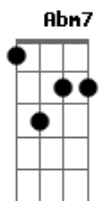

Otto - Agora Sim

Tom:

Intro: **Abm7** **Ebm7**

Abm7
Agora sim o saci
Ebm7
Agora são dois irmãos
Abm7
Agora posso correr
Ebm7
Agora preste atenção

Abm7
Vou te levar na praça
O dia vai chover

Ebm7
Muita paz e esmeraldas
Em cima de você

Abm7
Quem disse que o amor não vai
Quem disse que o amor não vai

Ebm7

Não vai, não vai, não vai, não vai, não vai não

Abm7
O leite, o sentimento, a bruta, esfera, o fim, o gelo, o medo,
o

Ebm7
Beijo, o vero, o elo, o ralo
O falo, o dado

Abm7
O olho tosco, o rosto, sopro, gosto ruim
Ebm7
O dado, o olho tosco, o rosto, solto ruim

Abm7
O leite, o sentimento, a bruta, esfera, o fim, o seco, o
jeito, o

D
Medo, o beijo, o grelo, o falo ralo dado, o olho

Abm7
O dado, o olho tosco, o rosto, sopro, gosto ruim
Ebm7
O dado, o olho tosco, o rosto, solto ruim

(**Abm7** **Ebm7**)

Acordes

© ukulele-chords.com

© ukulele-chords.com

© ukulele-chords.com