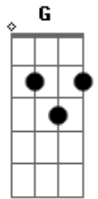

© ukulele-chords.com