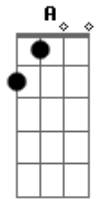

© ukulele-chords.com