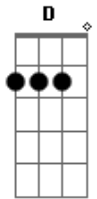

© ukulele-chords.com