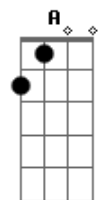

Otro Plano - Animal

tom:

Intro: E G E D
E G E D G

E G
Me gusta salir de noche
E D
Me gusta la oscuridad
E G
Me subo a un coche
E D
Y arranco una vez más

(E G E D)

E G
Siempre fui de ser sincero
E D
Aunque a veces me vaya mal
E G
Conozco mis sentimientos

Puedo sentirte a lo lejos
Oler tu esencia corporal
Y te sigo aunque este ciego
Porque soy un animal
Como un animal, como un animal

Acordes

© ukulele-chords.com

© ukulele-chords.com

© ukulele-chords.com

© ukulele-chords.com