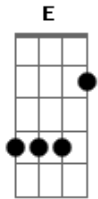

Otro Plano - Animal

tom:

Intro: E G E D
E G E D G

E G
Me gusta salir de noche
E D
Me gusta la oscuridad
E G
Me subo a un coche
E D
Y arranco una vez más

(E G E D)

E G
Siempre fui de ser sincero
E D
Aunque a veces me vaya mal
E G
Conozco mis sentimientos

E D
Si me caigo vuelvo a levantar
G A G E G A G E
Como un animal, como un animal

(E D E D)

E G
Qué bueno fue conocerte
E D
Ahora no te puedo dejar
E G
Mi libido está latente
E D
Es obsesivo y animal
G A G E G A G E
Como un animal, como un animal

Puedo sentirte a lo lejos
Oler tu esencia corporal
Y te sigo aunque este ciego
Porque soy un animal
Como un animal, como un animal

Acordes

© ukulele-chords.com