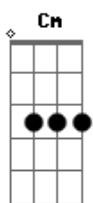

Otoniel e Oziel - Desejo Missionário

tom:

Cm

Intro: Fm Bb Gm Ab
Db Gm Cm

[Primeira Parte]

Senhor tu sabes do anelo que há em minh'alma
É como fogo bem acesso em meu coração
Senhor pergunto, porque é que não posso andar
Pelos países, deste mundo perdido

[Refrão]

Eu quisera ir ao campo missionário

Bb Ab G
Eu quisera Senhor ir a proclamar

Fm
Mesmo aqueles quase mortos
Cm

Sem saber que há um Deus
Ab G Cm
Eu quisera, eu quisera anunciar

Cm G Cm
Somente tu conheces os meus problemas

C7 Fm
Somente tu, Senhor me ajudará

Cm
Pois eu sei que em ti vivo, tudo em mim podes fazer
Ab G Cm
Irei Senhor, aonde me ordenares

Acordes

Bb

Eb

© ukulele-chords.com