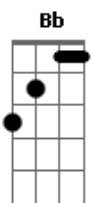

# Otoniel e Oziel - Desejo Missionário

tom:

Cm

Intro: Fm Bb Gm Ab  
Db Gm Cm

[Primeira Parte]

Senhor tu sabes do anelo que há em minh'alma  
 É como fogo bem acesso em meu coração  
 Senhor pergunto, porque é que não posso andar  
 Pelos países, deste mundo perdido

[Refrão]

Eu quisera ir ao campo missionário

Bb Ab G  
 Eu quisera Senhor ir a proclamar

Fm  
 Mesmo aqueles quase mortos  
 Cm

Sem saber que há um Deus  
 Ab G Cm  
 Eu quisera, eu quisera anunciar

Cm G Cm  
 Somente tu conheces os meus problemas

C7 Fm  
 Somente tu, Senhor me ajudará

Cm  
 Pois eu sei que em ti vivo, tudo em mim podes fazer  
 Ab G Cm  
 Irei Senhor, aonde me ordenares

## Acordes

Bb

Eb

© ukulele-chords.com

© ukulele-chords.com

© ukulele-chords.com

© ukulele-chords.com

© ukulele-chords.com