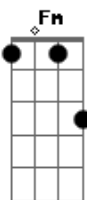

Otoniel e Oziel - Desejo Missionário

tom:

Cm

Intro: Fm Bb Gm Ab
Db Gm Cm

[Primeira Parte]

Senhor tu sabes do anelo que há em minh'alma
 É como fogo bem acesso em meu coração
 Senhor pergunto, porque é que não posso andar
 Pelos países, deste mundo perdido

[Refrão]

Eu quisera ir ao campo missionário

Bb Ab G
 Eu quisera Senhor ir a proclamar

Fm
 Mesmo aqueles quase mortos
 Cm

Sem saber que há um Deus
 Ab G Cm
 Eu quisera, eu quisera anunciar

Cm G Cm
 Somente tu conheces os meus problemas

C7 Fm
 Somente tu, Senhor me ajudará

Cm
 Pois eu sei que em ti vivo, tudo em mim podes fazer
 Ab G Cm
 Irei Senhor, aonde me ordenares

Acordes

Bb

Eb

© ukulele-chords.com

© ukulele-chords.com

© ukulele-chords.com