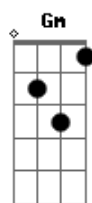

# Otoniel e Oziel - Desejo Missionário

tom:

Cm

Intro: Fm Bb Gm Ab  
Db Gm Cm

[Primeira Parte]

Senhor tu sabes do anelo que há em minh'alma  
 É como fogo bem acesso em meu coração  
 Senhor pergunto, porque é que não posso andar  
 Pelos países, deste mundo perdido

C7 Fm  
 Somente tu, Senhor me ajudará

Cm  
 Pois eu sei que em ti vivo, tudo em mim podes fazer  
 Ab G Cm  
 Irei Senhor, aonde me ordenares

## Acordes

Bb

Eb

© ukulele-chords.com

© ukulele-chords.com

© ukulele-chords.com

© ukulele-chords.com

© ukulele-chords.com