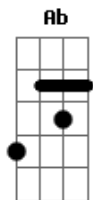

© ukulele-chords.com