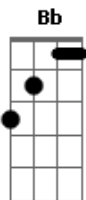

Otoniel e Oziel - Desejo Missionário

tom:

Cm

Intro: Fm Bb Gm Ab
Db Gm Cm

[Primeira Parte]

Senhor tu sabes do anelo que há em minh'alma
 É como fogo bem acesso em meu coração
 Senhor pergunto, porque é que não posso andar
 Pelos países, deste mundo perdido

[Refrão]

Eu quisera ir ao campo missionário

Bb Ab G
 Eu quisera Senhor ir a proclamar

Fm
 Mesmo aqueles quase mortos
 Cm

Sem saber que há um Deus
 Ab G Cm
 Eu quisera, eu quisera anunciar

Cm G Cm
 Somente tu conheces os meus problemas

C7 Fm
 Somente tu, Senhor me ajudará

Cm
 Pois eu sei que em ti vivo, tudo em mim podes fazer
 Ab G Cm
 Irei Senhor, aonde me ordenares

Acordes

Bb

Eb

© ukulele-chords.com

© ukulele-chords.com

© ukulele-chords.com