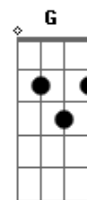

© ukulele-chords.com