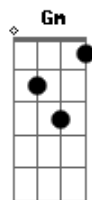

Otoniel e Oziel - Desejo Missionário

tom:

Cm

Intro: Fm Bb Gm Ab
Db Gm Cm

[Primeira Parte]

Senhor tu sabes do anelo que há em minh'alma
 É como fogo bem acesso em meu coração
 Senhor pergunto, porque é que não posso andar
 Pelos países, deste mundo perdido

[Refrão]

Eu quisera ir ao campo missionário

Bb Ab G
 Eu quisera Senhor ir a proclamar

Fm
 Mesmo aqueles quase mortos
 Cm

Sem saber que há um Deus
 Ab G Cm
 Eu quisera, eu quisera anunciar

Cm G Cm
 Somente tu conheces os meus problemas

C7 Fm
 Somente tu, Senhor me ajudará

Cm
 Pois eu sei que em ti vivo, tudo em mim podes fazer
 Ab G Cm
 Irei Senhor, aonde me ordenares

Acordes

Bb

Eb

© ukulele-chords.com

© ukulele-chords.com

© ukulele-chords.com