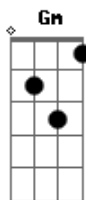

Otoniel e Oziel - Desejo Missionário

tom:

Cm

Intro: Fm Bb Gm Ab
Db Gm Cm

[Primeira Parte]

Senhor tu sabes do anelo que há em minh'alma
 É como fogo bem acesso em meu coração
 Senhor pergunto, porque é que não posso andar
 Pelos países, deste mundo perdido

[Refrão]

Eu quisera ir ao campo missionário

Bb Ab G
 Eu quisera Senhor ir a proclamar

Fm
 Mesmo aqueles quase mortos
 Cm

Sem saber que há um Deus
 Ab G Cm
 Eu quisera, eu quisera anunciar

Cm G Cm
 Somente tu conheces os meus problemas

C7 Fm
 Somente tu, Senhor me ajudará

Cm
 Pois eu sei que em ti vivo, tudo em mim podes fazer
 Ab G Cm
 Irei Senhor, aonde me ordenares

Acordes

Bb

Eb

© ukulele-chords.com

© ukulele-chords.com

© ukulele-chords.com