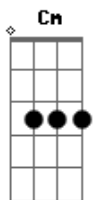

Otoniel e Oziel - Alma Angustiada

tom:
Cm Cm
Alma angustiada por um tentador Cm C7 Fm
Olha Jesus teu salvador G Cm
Diz-lhe que é grande tua fé e tua dor Cm Fm
Ele te dará proteção G Cm
(C7)

F G Cm
Olha seus olhos de gran compaixão Fm Gm G Cm
Olha suas mãos acalma tua dor F G Gm Cm
Seus lábios sempre repetem assim Fm G Cm
Sou teu fiel protetor

Cm C7 Fm

Acordes

© ukulele-chords.com