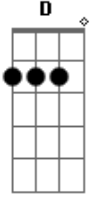

Otica do Amor - Quero Ir Alem

Tom: **D**

D
quero ir alem, do que os olhos podem ver
G
quero ir alem, da montanha mais alta
Bm **A**

quero ir alem, onde o sol brilha mais forte

G
quero ir alem...
A **Bm** **D** **G**
eu quero ir, aos teus braços, aos teus braços
A **Bm** **D** **G** **A**
eu quero chegar aos altos céus, contigo ficar pra sempre...

Acordes

© ukulele-chords.com