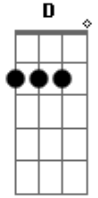

Otica do Amor - Quero Ir Alem

Tom: **D**

D
quero ir alem, do que os olhos podem ver
G
quero ir alem, da montanha mais alta
Bm **A**

quero ir alem, onde o sol brilha mais forte

G
quero ir alem...
A **Bm** **D** **G**
eu quero ir, aos teus braços, aos teus braços
A **Bm** **D** **G** **A**
eu quero chegar aos altos céus, contigo ficar pra sempre...

Acordes

© ukulele-chords.com