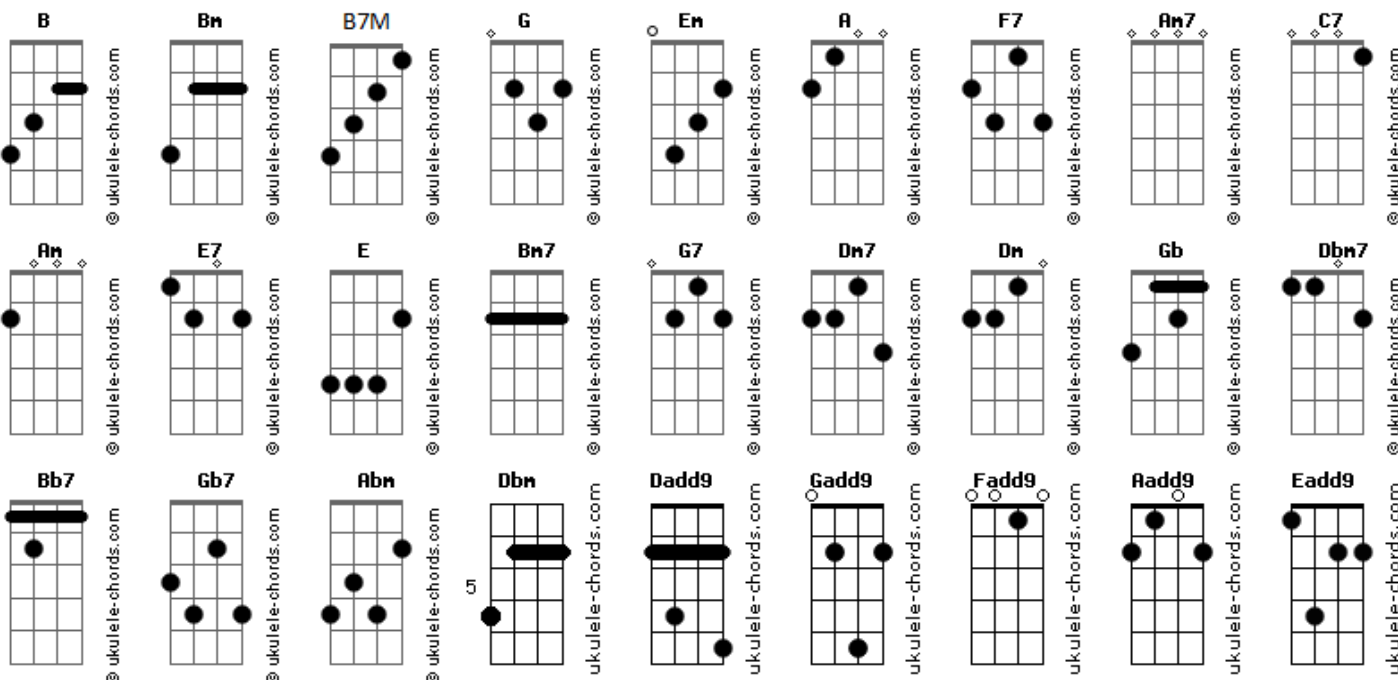

Otávio Felipe - Olhos da Fé

tom:

Intro: B B G
Era alta madrugada silêncio e solidão
Em uma cela escura uma voz uma canção
Na lembrança dos amigos uma lágrima caiu
Alto preço ele pagava por amar ao Seu Senhor
Mas seu olhar está distante muito além daquela dor
Um homem que aprendeu a ver a vida
Mais do que os olhos podem ver

Se teus olhos veem só a tempestade
A fé vê um arco-íris
Se enxergam o mar revolto
A fé vê um caminho impossível
Teus olhos veem tuas falhas
A fé enxerga um salvador
Se teus olhos veem apenas nuvens
A fé te mostra o céu

Se você já foi tentado a descreer e desistir
Massacrado pelas perdas se entregando a solidão

Nosso Deus é fortaleza é socorro na aflição
Nos fazendo ver a vida mais do que os olhos podem ver

Se teus olhos veem só a tempestade
A fé vê um arco-íris
Se enxergam o mar revolto
A fé vê um caminho impossível
Teus olhos veem tuas falhas
A fé enxerga um salvador
Se teus olhos veem apenas nuvens
A fé te mostra o céu

Se teus olhos veem só a tempestade
A fé vê um arco-íris
Se enxergam o mar revolto
A fé vê um caminho impossível
Teus olhos veem tuas falhas
A fé enxerga um salvador
Se teus olhos veem apenas nuvens
Se veem apenas nuvens
A fé te mostra o céu
Te mostra o céu

Acordes