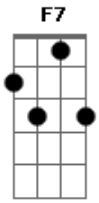

© ukulele-chords.com