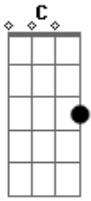

Otavio Camilo Neto - Na Beira da Praia

tom:

C

Hoje eu quero passar o final C Am

De semana com você ao teu lado amor F Dm G

Sair de mãos dadas na areia da praia Dm F

Am G
E te dar uma linda flor

C
Caminhar pela madrugada

Am
Te amar na beira da praia

F Dm
Amanhecer o dia ao teu lado

G
Sem pensar em nada

Acordes

© ukulele-chords.com