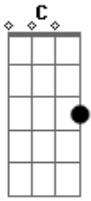

# Otavio Camilo Neto - Na Beira da Praia

tom:

C

Hoje eu quero passar o final C Am

De semana com você ao teu lado amor F Dm G

Sair de mãos dadas na areia da praia Dm F

Am G

E te dar uma linda flor

C

Caminhar pela madrugada

Te amar na beira da praia Am

Amanhecer o dia ao teu lado F Dm

Sem pensar em nada G