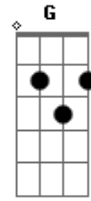

Otavio Camilo Neto - Na Beira da Praia

tom:

C

Hoje eu quero passar o final C Am

De semana com você ao teu lado amor F Dm G

Sair de mãos dadas na areia da praia Dm F

Am G
E te dar uma linda flor

C
Caminhar pela madrugada

Am
Te amar na beira da praia

F Dm
Amanhecer o dia ao teu lado

G
Sem pensar em nada

Acordes

© ukulele-chords.com

© ukulele-chords.com

© ukulele-chords.com

© ukulele-chords.com