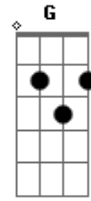

© ukulele-chords.com