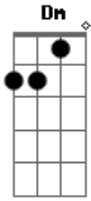

Otavio Camilo Neto - Na Beira da Praia

tom:

C

Hoje eu quero passar o final C Am

De semana com você ao teu lado amor F Dm G

Sair de mãos dadas na areia da praia Dm F

Am G
E te dar uma linda flor

C
Caminhar pela madrugada

Am
Te amar na beira da praia

F Dm
Amanhecer o dia ao teu lado

G
Sem pensar em nada

Acordes

© ukulele-chords.com

© ukulele-chords.com

© ukulele-chords.com

© ukulele-chords.com