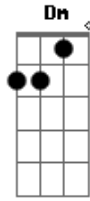

© ukulele-chords.com