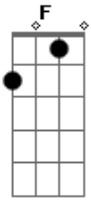

Otavio Camilo Neto - Na Beira da Praia

tom:

C

Hoje eu quero passar o final C Am

De semana com você ao teu lado amor F Dm G

Sair de mãos dadas na areia da praia Dm F

Am G
E te dar uma linda flor

C
Caminhar pela madrugada

Am
Te amar na beira da praia

F Dm
Amanhecer o dia ao teu lado

G
Sem pensar em nada

Acordes

© ukulele-chords.com

© ukulele-chords.com

© ukulele-chords.com

© ukulele-chords.com