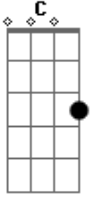

Otavio Camilo Neto - Na Beira da Praia

tom:

C

Hoje eu quero passar o final C Am

De semana com você ao teu lado amor F Dm G

Sair de mãos dadas na areia da praia Dm F

Am G
E te dar uma linda flor

C
Caminhar pela madrugada

Am
Te amar na beira da praia

F Dm
Amanhecer o dia ao teu lado

G
Sem pensar em nada

Acordes

© ukulele-chords.com