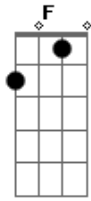

Otavio Camilo Neto - Na Beira da Praia

tom:

C

Hoje eu quero passar o final **Am**

De semana com você ao teu lado amor **F Dm G**

Sair de mãos dadas na areia da praia **Dm F**

Am G

E te dar uma linda flor

C

Caminhar pela madrugada **Am**

Te amar na beira da praia **F Dm**

Amanhecer o dia ao teu lado **G**

Sem pensar em nada

Acordes

© ukulele-chords.com

© ukulele-chords.com