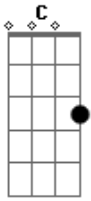

Otavio Camilo Neto - Na Beira da Praia

tom:

C

Hoje eu quero passar o final **Am**

De semana com você ao teu lado amor **F Dm G**

Sair de mãos dadas na areia da praia **Dm F**

Am G

E te dar uma linda flor

C

Caminhar pela madrugada **Am**

Te amar na beira da praia **F Dm**

Amanhecer o dia ao teu lado **G**

Sem pensar em nada

Acordes

© ukulele-chords.com

© ukulele-chords.com