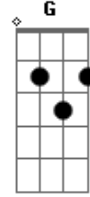

Otavio Camilo Neto - Na Beira da Praia

tom:

C

Hoje eu quero passar o final C Am

De semana com você ao teu lado amor F Dm G

Sair de mãos dadas na areia da praia Dm F

Am G
E te dar uma linda flor

C
Caminhar pela madrugada

Am
Te amar na beira da praia

F Dm
Amanhecer o dia ao teu lado

G
Sem pensar em nada

Acordes

© ukulele-chords.com

© ukulele-chords.com

© ukulele-chords.com

© ukulele-chords.com