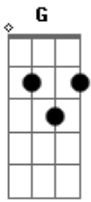

Otávio Augusto e Gabriel - Reggae In Roça

Tom: G

Menina será que se caiu do céu

Ou tô te confundindo com uma estrela

Seu brilho ilumina esse lugar

Moça não repare no meu jeito simprão

Eu sou bicho do mato me criei no sertão

Fogueira ta acesa pra te aquecer

Eu to apaixonado

Vem na levada reggae in roça

Dançar a luz da lua cheia

Que nós acende um paieiro e fica junto o tempo inteiro

Vem na levada reggae in roça

Já deu pra ver que nós combina

Se patricinha já é linda imagina de butina

Papai do céu me deu essa menina

Acordes

© ukulele-chords.com

© ukulele-chords.com

© ukulele-chords.com

© ukulele-chords.com