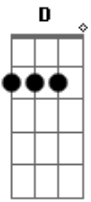

Otávio Augusto e Gabriel - Reggae In Roça

Tom: G

Menina será que se caiu do céu

Ou tô te confundindo com uma estrela

Seu brilho ilumina esse lugar

Moça não repare no meu jeito simprão

Eu sou bicho do mato me criei no sertão

Fogueira ta acesa pra te aquecer

Eu to apaixonado

Vem na levada reggae in roça

Dançar a luz da lua cheia

Que nós acende um paieiro e fica junto o tempo inteiro

Vem na levada reggae in roça

Já deu pra ver que nós combina

Se patricinha já é linda imagina de butina

Papai do céu me deu essa menina

Acordes

© ukulele-chords.com

© ukulele-chords.com

© ukulele-chords.com

© ukulele-chords.com