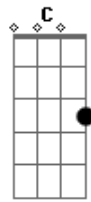

Otávio Augusto e Gabriel - Reggae In Roça

Tom: G

Menina será que se caiu do céu

Ou tô te confundindo com uma estrela

Seu brilho ilumina esse lugar

Moça não repare no meu jeito simprão

Eu sou bicho do mato me criei no sertão

Se patricinha já é linda imagina de butina

Papai do céu me deu essa menina

Acordes

© ukulele-chords.com

© ukulele-chords.com

© ukulele-chords.com

© ukulele-chords.com