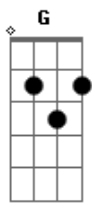

^D ^{A7} ^D
Eu não faço muita escolha, hoje a jiripoca pia o pau quebra ou cai a folha

^{D7} ^G ^{A7} ^D
No brete tem touro bravo no lombo peão valente

Arquibancada lotada pra todo lado tem gente ^D ^{D7}

A mesa da comissão tem um grande presidente ^D ^{D7}

Homem guiado por Deus presidente do pé quente ^D

Morena dos olhos verdes cabelos preto e comprido ^D

Bem maior que o seu cabelo é o chifre do seu marido ^D

Não me responsabilizo quem me faz perder o juízo ^D ^{A7} ^D

Mora embaixo da saia ^D

Alô, alô, alô peão firme na roseta ^D

Não entrega a rapadura De-lhe, de-lhe espora ^D

Segura peão segura ^D

Acordes

© ukulele-chords.com