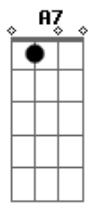

© ukulele-chords.com

© ukulele-chords.com