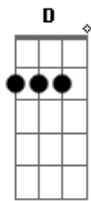

Otávio Augusto e Gabriel - Anjo Lindo

tom:

Intro: G C C G G C C

G
Chegou como flecha lançada
C
Do arco de um caçador
C
Partiu meu coração ao meio
C G
Deixou feitiço do amor

C
Foi raio na madrugada
G
Chuva em dia de sol
C
Partiu no amanhecer
G D G D
Preciso encontrar você

[Refrão]

D
Quem viu por aí na cidade
C
Um anjo lindo de morrer
G
Com um olhar de enlouquecer
D D7
Que tem nos lábios doce mel

D
Por Deus me ajude a encontrar
C
Antes que eu morra de paixão
G D
Só ela pode dar a vida
D G
Pro meu coração
Intro: G C C G G C C

Acordes

© ukulele-chords.com

© ukulele-chords.com

© ukulele-chords.com

© ukulele-chords.com

G
Chegou como flecha lançada
C
Do arco de um caçador
C
Partiu meu coração ao meio
C G
Deixou feitiço do amor

C
Foi raio na madrugada
G
Chuva em dia de sol
C
Partiu no amanhecer
G D G D
Preciso encontrar você