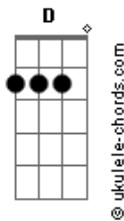

Otávio Augusto e Gabriel - Anjo Lindo

tom:

Intro: G C C G G C C

G
Chegou como flecha lançada
C
Do arco de um caçador
C
Partiu meu coração ao meio
C G
Deixou feitiço do amor

C
Foi raio na madrugada
G
Chuva em dia de sol
C
Partiu no amanhecer
G D G D
Preciso encontrar você

[Refrão]

D
Quem viu por aí na cidade
C
Um anjo lindo de morrer
G
Com um olhar de enlouquecer
D D7
Que tem nos lábios doce mel

D
Por Deus me ajude a encontrar
C
Antes que eu morra de paixão
G D
Só ela pode dar a vida
D G
Pro meu coração
Intro: G C C G G C C

Acordes

G
Chegou como flecha lançada
C
Do arco de um caçador
C
Partiu meu coração ao meio
C G
Deixou feitiço do amor

C
Foi raio na madrugada
G
Chuva em dia de sol
C
Partiu no amanhecer
G D G D
Preciso encontrar você