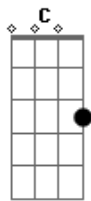

# Otávio Augusto e Gabriel - Anjo Lindo

tom:

Intro: G C C G G C C

G  
Chegou como flecha lançada  
C  
Do arco de um caçador  
C  
Partiu meu coração ao meio  
C G  
Deixou feitiço do amor

C  
Foi raio na madrugada  
G  
Chuva em dia de sol  
C  
Partiu no amanhecer  
G D G D  
Preciso encontrar você

[Refrão]

D  
Quem viu por aí na cidade  
C  
Um anjo lindo de morrer  
G  
Com um olhar de enlouquecer  
D D7  
Que tem nos lábios doce mel

D  
Por Deus me ajude a encontrar  
C  
Antes que eu morra de paixão  
G D  
Só ela pode dar a vida  
D G  
Pro meu coração  
Intro: G C C G G C C

## Acordes

© ukulele-chords.com

© ukulele-chords.com

© ukulele-chords.com

© ukulele-chords.com

G  
Chegou como flecha lançada  
C  
Do arco de um caçador  
C  
Partiu meu coração ao meio  
C G  
Deixou feitiço do amor