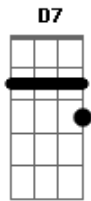

Otávio Augusto e Gabriel - Anjo Lindo

tom:

Intro: G C C G G C C

G
Chegou como flecha lançada
C
Do arco de um caçador
C
Partiu meu coração ao meio
C G
Deixou feitiço do amor

C
Foi raio na madrugada
G
Chuva em dia de sol
C
Partiu no amanhecer
G D G D
Preciso encontrar você

[Refrão]

D
Quem viu por aí na cidade
C
Um anjo lindo de morrer
G
Com um olhar de enlouquecer
D D7
Que tem nos lábios doce mel

D
Por Deus me ajude a encontrar
C
Antes que eu morra de paixão
G D
Só ela pode dar a vida
D G
Pro meu coração
Intro: G C C G G C C

Acordes

© ukulele-chords.com

© ukulele-chords.com

© ukulele-chords.com

© ukulele-chords.com

G
Chegou como flecha lançada
C
Do arco de um caçador
C
Partiu meu coração ao meio
C G
Deixou feitiço do amor

C
Foi raio na madrugada
G
Chuva em dia de sol
C
Partiu no amanhecer
G D G D
Preciso encontrar você