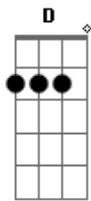

# Otávio Augusto e Gabriel - Anjo Lindo

tom:

Intro: G C C G G C C

G  
Chegou como flecha lançada  
C  
Do arco de um caçador  
C  
Partiu meu coração ao meio  
C G  
Deixou feitiço do amor

C  
Foi raio na madrugada  
G  
Chuva em dia de sol  
C  
Partiu no amanhecer  
G D G D  
Preciso encontrar você

[Refrão]

D  
Quem viu por aí na cidade  
C  
Um anjo lindo de morrer  
G  
Com um olhar de enlouquecer  
D D7  
Que tem nos lábios doce mel

D  
Por Deus me ajude a encontrar  
C  
Antes que eu morra de paixão  
G D  
Só ela pode dar a vida  
D G  
Pro meu coração  
Intro: G C C G G C C

## Acordes

© ukulele-chords.com

© ukulele-chords.com

© ukulele-chords.com

© ukulele-chords.com

G  
Chegou como flecha lançada  
C  
Do arco de um caçador  
C  
Partiu meu coração ao meio  
C G  
Deixou feitiço do amor