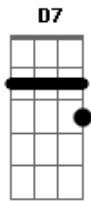

# Otávio Augusto e Gabriel - Anjo Lindo

tom:

Intro: G C C G G C C

G  
Chegou como flecha lançada  
C  
Do arco de um caçador  
C  
Partiu meu coração ao meio  
C G  
Deixou feitiço do amor

C  
Foi raio na madrugada  
G  
Chuva em dia de sol  
C  
Partiu no amanhecer  
G D G D  
Preciso encontrar você

[Refrão]

D  
Quem viu por aí na cidade  
C  
Um anjo lindo de morrer  
G  
Com um olhar de enlouquecer  
D D7  
Que tem nos lábios doce mel

D  
Por Deus me ajude a encontrar  
C  
Antes que eu morra de paixão  
G D  
Só ela pode dar a vida  
D G  
Pro meu coração  
Intro: G C C G G C C

## Acordes

© ukulele-chords.com

© ukulele-chords.com

© ukulele-chords.com

© ukulele-chords.com

G  
Chegou como flecha lançada  
C  
Do arco de um caçador  
C  
Partiu meu coração ao meio  
C G  
Deixou feitiço do amor