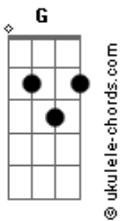

Otávio Augusto e Gabriel - Anjo Lindo

tom:

Intro: G C C G G C C

G
Chegou como flecha lançada
C
Do arco de um caçador
C
Partiu meu coração ao meio
C G
Deixou feitiço do amor

C
Foi raio na madrugada
G
Chuva em dia de sol
C
Partiu no amanhecer
G D G D
Preciso encontrar você

[Refrão]

D
Quem viu por aí na cidade
C
Um anjo lindo de morrer
G
Com um olhar de enlouquecer
D D7
Que tem nos lábios doce mel

D
Por Deus me ajude a encontrar
C
Antes que eu morra de paixão
G D
Só ela pode dar a vida
D G
Pro meu coração
Intro: G C C G G C C

Acordes

G
Chegou como flecha lançada
C
Do arco de um caçador
C
Partiu meu coração ao meio
C G
Deixou feitiço do amor

C
Foi raio na madrugada
G
Chuva em dia de sol
C
Partiu no amanhecer
G D G D
Preciso encontrar você