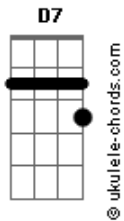

Otávio Augusto e Gabriel - Anjo Lindo

tom:

Intro: G C C G G C C

G
Chegou como flecha lançada
C
Do arco de um caçador
C
Partiu meu coração ao meio
C G
Deixou feitiço do amor

C
Foi raio na madrugada
G
Chuva em dia de sol
C
Partiu no amanhecer
G D G D
Preciso encontrar você

[Refrão]

D
Quem viu por aí na cidade
C
Um anjo lindo de morrer
G
Com um olhar de enlouquecer
D D7
Que tem nos lábios doce mel

D
Por Deus me ajude a encontrar
C
Antes que eu morra de paixão
G D
Só ela pode dar a vida
D G
Pro meu coração
Intro: G C C G G C C

Acordes

G
Chegou como flecha lançada
C
Do arco de um caçador
C
Partiu meu coração ao meio
C G
Deixou feitiço do amor

C
Foi raio na madrugada
G
Chuva em dia de sol
C
Partiu no amanhecer
G D G D
Preciso encontrar você