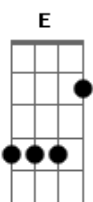

© ukulele-chords.com

© ukulele-chords.com