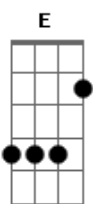

© ukulele-chords.com

© ukulele-chords.com