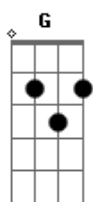

© ukulele-chords.com