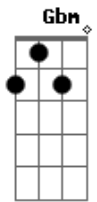

© ukulele-chords.com