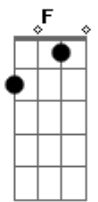

© ukulele-chords.com