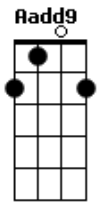

© ukulele-chords.com