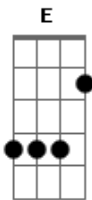

© ukulele-chords.com