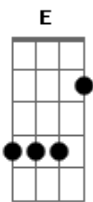

© ukulele-chords.com