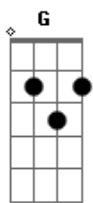

Oswaldo Montenegro - Poema Quebrado

Tom: G

Intro: G7 (C7 G) D7 C7 G (C7 G)

Eu era apenas rio
C7 D7 Esperando que você navegasse G7 (C7 G)
Poema quebrado no frio D7
Num salão vazio C7 Esperando que você recitasse G7 (C7 G)
Eu era a manhã cinzenta D7
Esperando de você a aurora C7 G (C7 G)
Um lobo de olhar em brasa D7
Te vendo em casa C7 (C7 G)
(e o lobo do lado de fora) G (C7 G)
E eu era, quem diria D7
A melodia que jamais compusera C7 G (C7 G)
E eu, que jamais daria D7
Era o verbo dar C7
Dizendo assim: quem dera! G (C7 G)
Então não vá embora D7
Agora que eu posso dizer: C7 G (C7 G)
Eu já era o que sou agora, D7
mas agora gosto de ser C7 G (C7 G)
[Solo] D7 C7 G C7 G
Eu era apenas rio D7
Esperando que você navegasse C7 G7 (C7 G)

Poema quebrado no frio D7
Num salão vazio C7
Esperando que você recitasse G7 (C7 G)
Eu era a manhã cinzenta D7
Esperando de você a aurora C7 G (C7 G)
Um lobo de olhar em brasa D7
Te vendo em casa C7
(e o lobo do lado de fora) G (C7 G)
E eu era, quem diria D7
A melodia que jamais compusera C7 G (C7 G)
E eu, que jamais daria D7
Era o verbo dar C7
Dizendo assim: quem dera! G (C7 G)
Então não vá embora D7
Agora que eu posso dizer: C7 G (C7 G)
Eu já era o que sou agora, D7
mas agora gosto de ser C7 G (C7 G)
[Solo] D7 C7 G C7 G
Eu era manhã cinzenta D7
Esperando de você a aurora C7 G (C7 G)
Um lobo de olhar em brasa D7
Te vendo em casa C7
(e o lobo do lado de fora) G

Acordes

© ukulele-chords.com