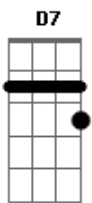

© ukulele-chords.com