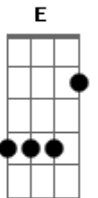

© ukulele-chords.com