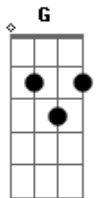

© ukulele-chords.com