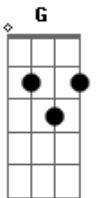

© ukulele-chords.com