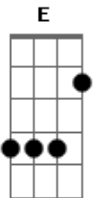

© ukulele-chords.com