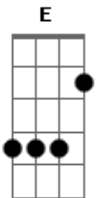

© ukulele-chords.com