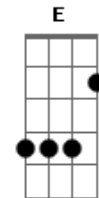

© ukulele-chords.com