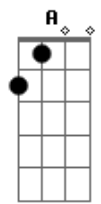

Oswaldo Montenegro - Aos filhos de Áries

Tom: F

Dm D7 Gm E Dm
Áries, o primeiro signo, do carneiro apaixonado
Dm Bb7 A A7 Dm
Tem em Marte seu designo e no fogo seu reinado
Eb Gm E Dm
Nas estrelas seu delírio, seu amor enciumado
Dm Bb7 A A7 Dm
Nos limites, seu martírio, seu mistério revelado
D7 Gm E Dm
Louco signo das correntes e emoções arrebatadas
Am F7M E E7 Am
Ariana dos repentes e explosões descontroladas

Eb Gm E Dm
Ariana, como o fogo, nunca será dominada
Dm Bb7 A A7 D
Decisiva como o jogo, e a primeira namorada
D7 G Gb7 Bm
Signo da sinceridade, da vermelha cor do dia
Bm G A7 D
Signo da velocidade, da impulsão e eu nem sabia
Gb7 Bm E7 A7
Que era tanta madrugada a derramar no coração
Gb7 Bm F Bm
Como a rosa serenada se transforma e pinga ao chão
Em Gb7 G Bm
Derretendo ao fogo da paixão

Acordes

© ukulele-chords.com