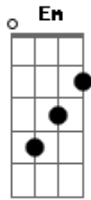

© ukulele-chords.com