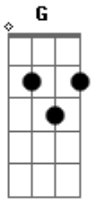

Oswaldo Montenegro - Anjos e Demônios

Tom: G

Intro: 2x: 50 52 40 60 Em A7 Em A7

São sete bichos
Sete regras do jogo
Sete provas de fogo
Para a lógica de cada um
(50 52 40 60 Em A7 Em A7)

São sete mundos pelo mesmo planeta
A mesma bola na roleta

E apostando no número um
(50 52 40 60 Em A7 Em A7)

São sete dores e sorrisos em jogo
Habitando sete corpos sem ponto comum
E observando na mesma estação
Os anjos de demônios de cada um
E observando na mesma estação
Os anjos de demônios de cada um
(50 52 40 60 Em A7 Em A7) (2x)

Acordes

© ukulele-chords.com