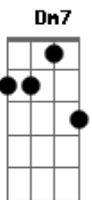

© ukulele-chords.com