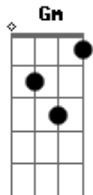

Oswaldo Jesus Motta - Farol da Felicidade

tom:

C **F** **F**
 Se o caminho é duro e doloroso, não deixe se abalar
F **C**
 Transforme pedras em flores e siga sem parar
F **C**
 O marinheiro que olha para o chão perde a direção
F **C** **C7** **F**
 Nem todos que estão perto estão juntos, continue a vagar

C **F**
 Ah, ah, ah, que o sol já vai surgir
C
 Ah, ah, ah

F **C**
 Não se deixe abater pelas ondas da vida
F **C7**

Busque a luz que ilumina a sua jornada
C **F** **C**
 Levante a cabeça e veja a estrela
F **C**
 Ela é a sua bússola, a sua estrada

Bb **C** **F**
 Vamos vencer, vamos lutar, vamos cantar
Gm **C7** **F**
 Mesmo quando o mundo tentar nos deter
F7 **Bb** **C** **F**
 Com Deus do nosso lado nada vai nos parar
Gm7 **C7** **F** **F**
 O farol da felicidade vai nos guiar

C **C7** **F**
 Ah, ah, ah...Vai nos guiar

C **F**
 Ah, ah, ah...Vai nos guiar

Acordes

© ukulele-chords.com

© ukulele-chords.com

© ukulele-chords.com

© ukulele-chords.com

© ukulele-chords.com