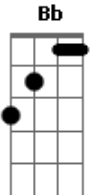

Oswaldo Jesus Motta - Farol da Felicidade

tom:

C **F** **F**
 Se o caminho é duro e doloroso, não deixe se abalar
F **C**
 Transforme pedras em flores e siga sem parar
F **C**
 O marinheiro que olha para o chão perde a direção
F **C** **C7** **F**
 Nem todos que estão perto estão juntos, continue a vagar

C **F**
 Ah, ah, ah, que o sol já vai surgir
C
 Ah, ah, ah

F **C**
 Não se deixe abater pelas ondas da vida
F **C7**

Busque a luz que ilumina a sua jornada
C **F** **C**
 Levante a cabeça e veja a estrela
F **C**
 Ela é a sua bússola, a sua estrada

Bb **C** **F**
 Vamos vencer, vamos lutar, vamos cantar
Gm **C7** **F**
 Mesmo quando o mundo tentar nos deter
F7 **Bb** **C** **F**
 Com Deus do nosso lado nada vai nos parar
Gm7 **C7** **F** **F**
 O farol da felicidade vai nos guiar

C **C7** **F**
 Ah, ah, ah...Vai nos guiar

C **F**
 Ah, ah, ah...Vai nos guiar

Acordes

© ukulele-chords.com

© ukulele-chords.com

© ukulele-chords.com

© ukulele-chords.com

© ukulele-chords.com