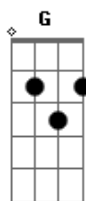

© ukulele-chords.com