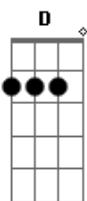

Oswaldo Jesus Motta - Convite Ao Proibido

tom: D

E
Estou parado na calçada da sua casa
A
Ardendo em chamas, louco pra te abraçar
G
Mas como demora esse "já vou descer"
D
E um segundo vira século para esperar
A A2
Esse banho cheiroso me deixa bobo
Bm7
Seu perfume me incendeia de paixão
G
O seu olhar é um convite ao proibido
E o beijo mais que doce tentação
Bm7
Vem logo, vem correndo me encontrar
D
Já não suporto, estou sofrendo de saudade
A2
Vem sentir meu coração descompassado
Em7 G
Ser minha estrela, toda felicidade
A

(Felicidade!)

D A
Não me faça esperar, não me faça sofrer
G
Deixe a timidez, estou querendo você
A G A D
(Querendo você, iê, iê, iê)
A2
Não me faça esperar, não me faça sofrer
A Em7
Eu só quero me entregar, te fazer delirar
A G A
(Te fazer delirar)
D A
Não me faça esperar, não me faça sofrer
Em7 G
Deixe a timidez, estou querendo você
A G A D
(Querendo você, iê, iê, iê)
A2
Não me faça esperar, não me faça sofrer
A Em7
Eu só quero me entregar, te fazer delirar
G A G D
(Te fazer delirar)

Acordes

© ukulele-chords.com

© ukulele-chords.com

© ukulele-chords.com

© ukulele-chords.com

© ukulele-chords.com

© ukulele-chords.com