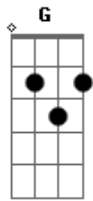

Oswaldo Jesus Motta - Convite Ao Proibido

tom: D

E
Estou parado na calçada da sua casa
A
Ardendo em chamas, louco pra te abraçar Bm7
Mas como demora esse "já vou descer" G
E um segundo vira século para esperar D

Vem sentir meu coração descompassado
Em7 G A
Ser minha estrela, toda felicidade (felicidade!)

D A
Não me faça esperar, não me faça sofrer
G A G A D
Deixe a timidez, estou querendo você (querendo você, iê, iê, iê)

A2
Não me faça esperar, não me faça sofrer
A Em7 G A G A
Eu só quero me entregar, te fazer delirar (te fazer delirar)

D A
Não me faça esperar, não me faça sofrer
Em7 G A G A
Deixe a timidez, estou querendo você (querendo você, iê, iê, iê)

A2
Não me faça esperar, não me faça sofrer
A Em7 G A G D
Eu só quero me entregar, te fazer delirar (te fazer delirar)

Acordes

© ukulele-chords.com

© ukulele-chords.com

© ukulele-chords.com

© ukulele-chords.com