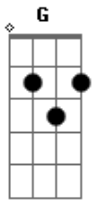

Oswaldo Jesus Motta - Convite Ao Proibido

tom: D

E D A Bm7 G D

Estou parado na calçada da sua casa
 Ardendo em chamas, louco pra te abraçar
 Mas como demora esse "já vou descer"
 E um segundo vira século para esperar

A2 G A D

Não me faça esperar, não me faça sofrer
 Eu só quero me entregar, te fazer delirar (te fazer delirar)

D A Em7 G A G A

Não me faça esperar, não me faça sofrer
 Deixe a timidez, estou querendo você (querendo você, iê, iê, iê)

A2 G A D

Não me faça esperar, não me faça sofrer
 Eu só quero me entregar, te fazer delirar (te fazer delirar)

Acordes

© ukulele-chords.com

© ukulele-chords.com

© ukulele-chords.com

© ukulele-chords.com

© ukulele-chords.com