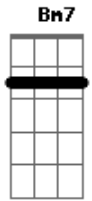

A2
Não me faça esperar, não me faça sofrer
A Em7 G A G A
Eu só quero me entregar, te fazer delirar (te fazer delirar)

D A
Não me faça esperar, não me faça sofrer
Em7 G A G A
Deixe a timidez, estou querendo você (querendo você, iê, iê, iê)

A2
Não me faça esperar, não me faça sofrer
A Em7 G A G D
Eu só quero me entregar, te fazer delirar (te fazer delirar)

Acordes

© ukulele-chords.com

© ukulele-chords.com

© ukulele-chords.com

© ukulele-chords.com