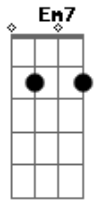

© ukulele-chords.com