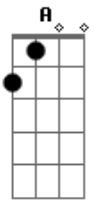

A2
Não me faça esperar, não me faça sofrer
A Em7 G A G A
Eu só quero me entregar, te fazer delirar (te fazer delirar)

D A
Não me faça esperar, não me faça sofrer
Em7 G A G A
Deixe a timidez, estou querendo você (querendo você, iê, iê, iê)

A2
Não me faça esperar, não me faça sofrer
A Em7 G A G D
Eu só quero me entregar, te fazer delirar (te fazer delirar)

Acordes

© ukulele-chords.com

© ukulele-chords.com

© ukulele-chords.com

© ukulele-chords.com