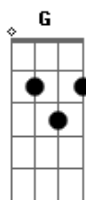

Oswaldo Jesus Motta - Convite Ao Proibido

tom: D

E D

Estou parado na calçada da sua casa

A Bm7

Ardendo em chamas, louco pra te abraçar

G

Mas como demora esse "já vou descer"

Ser minha estrela, toda felicidade (felicidade!)

D A

Não me faça esperar, não me faça sofrer

G A G A D

Deixe a timidez, estou querendo você (querendo você, iê, iê, iê)

A2

Não me faça esperar, não me faça sofrer

A Em7 G A G A

Eu só quero me entregar, te fazer delirar (te fazer delirar)

D A

Não me faça esperar, não me faça sofrer

Em7 G A G A

Deixe a timidez, estou querendo você (querendo você, iê, iê, iê)

A2

Não me faça esperar, não me faça sofrer

A Em7 G A G D

Eu só quero me entregar, te fazer delirar (te fazer delirar)

Acordes

© ukulele-chords.com

© ukulele-chords.com

© ukulele-chords.com

© ukulele-chords.com

© ukulele-chords.com