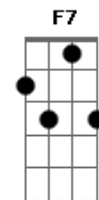

# Oswaldo G. Pereira - Aquela Mulher Só Dava Azar

tom:

F  
[Refrão]

F Bb  
Você que acende uma estrela  
Em7 A7  
E faz meu caminho brilhar  
Dm7 Bm7  
Não é como aquela mulher que eu tinha  
Gm7 Cadd9  
Que só me dava azar  
Am7 Dadd9  
Só me dava azar  
Gm7 Cadd9 F  
Aquela mulher só me dava azar

[Primeira Parte]

F Gm7  
Todo ser vencedor  
Cadd9  
Que achou um amor  
F  
Verdadeiro pra se aconchegar  
F7  
Já deu muita topada  
F7  
Nas pedras que há nessa estrada  
Bb  
Onde se aprende a amar  
Gm7  
Antes de ter você  
Cadd9  
Tive alguém que fez tudo  
Am7 Dadd9  
Que pôde fazer pra me enganar  
Gm7 Cadd9 F

© ukulele-chords.com

© ukulele-chords.com

© ukulele-chords.com

© ukulele-chords.com

Aquela mulher só me dava azar

[Seguda Parte]

F Gm7  
Com você ao meu lado  
Cadd9  
É abençoado  
F  
O lugar onde o vento nos levar  
F7  
E nas nossas viagens  
F7  
Enxergo miragens  
Bb  
Além do sistema solar  
Gm7  
Com a outra eu ganhei  
Cadd9  
Foi uma promoção  
Am7 Dadd9  
Pra passar o verão em Bagdá  
Gm7 Cadd9 F  
Aquela mulher só me dava azar