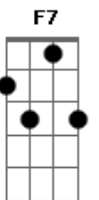

Oswaldo G. Pereira - Aquela Mulher Só Dava Azar

tom:

F
[Refrão]

F Bb
Você que acende uma estrela
Em7 A7
E faz meu caminho brilhar
Dm7 Bm7
Não é como aquela mulher que eu tinha
Gm7 Cadd9
Que só me dava azar
Am7 Dadd9
Só me dava azar
Gm7 Cadd9 F
Aquela mulher só me dava azar

[Primeira Parte]

F Gm7
Todo ser vencedor
Cadd9
Que achou um amor
F
Verdadeiro pra se aconchegar
F7
Já deu muita topada
F7
Nas pedras que há nessa estrada
Bb
Onde se aprende a amar
Gm7
Antes de ter você
Cadd9
Tive alguém que fez tudo
Am7 Dadd9
Que pôde fazer pra me enganar
Gm7 Cadd9 F

© ukulele-chords.com

© ukulele-chords.com

© ukulele-chords.com

© ukulele-chords.com

Aquela mulher só me dava azar

[Seguda Parte]

F Gm7
Com você ao meu lado
Cadd9
É abençoado
F
O lugar onde o vento nos levar
F7
E nas nossas viagens
F7
Enxergo miragens
Bb
Além do sistema solar
Gm7
Com a outra eu ganhei
Cadd9
Foi uma promoção
Am7 Dadd9
Pra passar o verão em Bagdá
Gm7 Cadd9 F
Aquela mulher só me dava azar