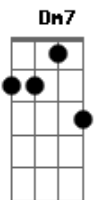

© ukulele-chords.com