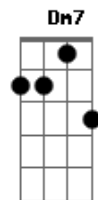

© ukulele-chords.com