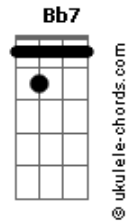

# Oswaldo Bezerra - Cidadão No Brega

tom:

Bb

Bb

Tem gente que não gosta lá do brega

É no brega é que está a solidão

No brega entra preto e entra branco

No brega entra pobre e barão

Você vive desfazendo lá do brega

Será que você não tem coração

No brega só entra apaixonado

## Acordes

Querendo alguém pra lhe tirar da solidão  
 Uma noite eu dei uma volta lá no brega  
 Veja que surpresa meu irmão  
 Estava sentado em uma mesa  
 Um amigo que é metido á cidadão  
 Então eu perguntei para o amigo  
 Se estás aqui, quero saber qual a razão  
 Então ele me respondeu, estou aqui para esquecer a solidão!