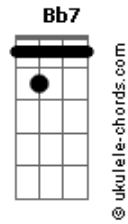

Oswaldo Bezerra - Cidadão No Brega

tom:

Bb

Bb

Tem gente que não gosta lá do brega

É no brega é que está a solidão

No brega entra preto e entra branco

No brega entra pobre e barão

Você vive desfazendo lá do brega

Será que você não tem coração

No brega só entra apaixonado

Acordes

Querendo alguém pra lhe tirar da solidão ^F ^{Bb}
 Uma noite eu dei uma volta lá no brega ^{Bb}
 Veja que surpresa meu irmão ^F
 Estava sentado em uma mesa ^F
 Um amigo que é metido á cidadão ^{F7} ^{Bb}
 Então eu perguntei para o amigo ^{Bb}
 Se estás aqui, quero saber qual a razão ^{Bb7} ^{Eb}
 Então ele me respondeu, estou aqui para esquecer a solidão! ^{Bb} ^F ^{Bb}