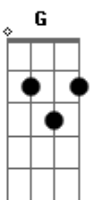

© ukulele-chords.com