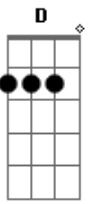

© ukulele-chords.com