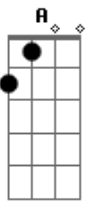

© ukulele-chords.com