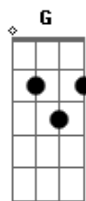

Osorio Rocha - Te Excluir do Meu Facebook

Tom: B

Intro: Bm G D A Bm

Bm G D A
 Já esqueci seu nome o seu telefone seu endereço eu nem lembro mais

Bm G D A
 Te deletei da minha memoria agora tô indo embora já ficou pra trás

Bm G D A
 Que é bom

Bm G D A Bm G D A Bm
 Ou ou ou ou ou ou ou ou ou ou ou uo ou ou ou ou

Acordes

© ukulele-chords.com

© ukulele-chords.com

© ukulele-chords.com

© ukulele-chords.com

© ukulele-chords.com