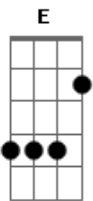

Osorio Rocha - Menina do Parque

Tom: E

m

Foi em seu olhar
Foi em sem seu sorriso que eu encontrei o amor e o seu paraíso
Foi em seu olhar
Foi em sem seu sorriso que eu encontrei o amor e o seu paraíso
Seu jeito de falar te amo
Te amo, adoro ouvir quando você me diz
Que ao seu lado eu vou ser muito feliz
Que esta noite eu vou ser muito feliz,
Menina do parque de diversões peguei e beijei a sua mão
Foi por você que me apaixonei

E pra você fiz esta canção.

Foi em seu olhar
Foi em sem seu sorriso que eu encontrei o amor e o seu paraíso
Foi em seu olhar
Foi em sem seu sorriso que eu encontrei o amor e o seu paraíso
Seu jeito de falar te amo
Te amo, adoro ouvir quando você me diz
Que ao seu lado eu vou ser muito feliz
Que esta noite eu vou ser muito feliz,
Menina do parque de diversões peguei e beijei a sua mão
Foi por você que me apaixonei
E pra você fiz esta canção.

Acordes

© ukulele-chords.com