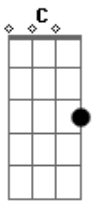

© ukulele-chords.com