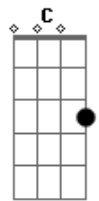

© ukulele-chords.com